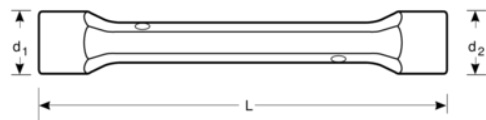

27M-24-27

**Clé à pipe double 24 mm x 27 mm
avec finition chromée, 193 mm**

DÉTAILS SUR LE PRODUIT

- Profil Dynamic-Drive™ 6 pans pour une plus longue durée de vie des vis et écrous
- SB : conditionnement détail sur carte plastique
- Finition chromée micro-mate pour une surface de meilleure qualité
- Alliage d'acier haute performance
- Normes : UNE 16586
- Réduction de l'usure de la fixation grâce au profil Dynamic Drive™ 6 pans

ATTRIBUTS DU PRODUIT

Produit		L	D1	D2	
27M-24-27	24x27* mm	193 mm	33 mm	37 mm	466 g

Follow the Fish!