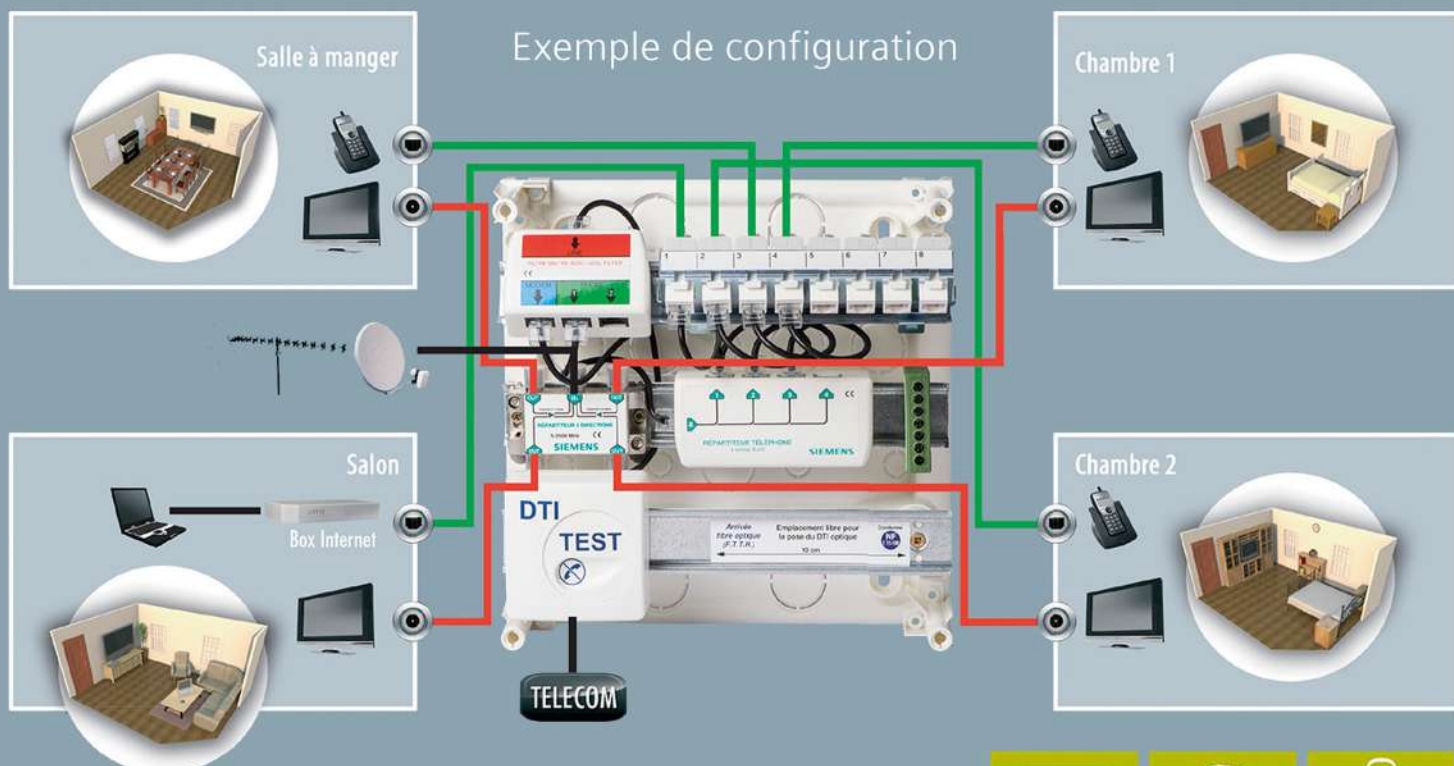

## Coffret de communication SIMBOX

### RJ45 - 8 départs

Grade 1

Conforme NF 15-100 et UTE C 90-483

8 RJ45  
Cat.5e

Connectez votre logement au multimédia :

- 8 prises RJ45 pour raccorder vos téléphones, vos ordinateurs et votre box Internet.
- 4 prises coaxiales pour diffuser TNT et SAT sur vos télévisions.

Livré avec :

- 8 connecteurs RJ45 cat 5
- 1 dispositif terminaison intérieure agréé France Telecom
- 1 filtre maître ADSL
- 1 répartiteur téléphone
- 1 répartiteur TV coaxial 4 sorties
- 1 bornier de terre
- Cordons de raccordement
- Emplacement de dispositif terminaison intérieure optique pour FFH (DTIO)