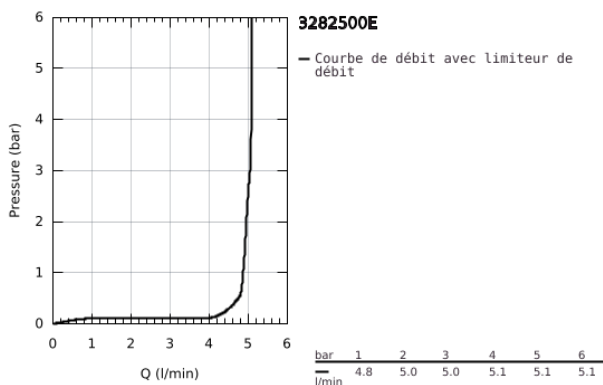

32 825 00E **EUROSMART COSMOPOLITAN MITIGEUR MONOCOMMANDE LAVABO**
TAILLE S

DESCRIPTION DU PRODUIT

- Colour: Chromé
- Monotrou sur plaque
- Levier de commande métallique
- GROHE SilkMove Cartouche en céramique 35 mm
- Limiteur de température ajustable
- GROHE Brillance Longue Durée : Brillance éclatante année après année
- GROHE Économie d'eau Consommation d'eau réduite, jet parfait
- Débit maximum : 5 l/min à 3 bars
- Mousseur SpeedClean, procédé anti-calcaire
- GROHE FastFixation installation rapide
- Tirette et garniture de vidage 1-1/4"
- Flexibles de raccordement souples

NORMS & APPROVALS NF - Classement E00 Ch2 A3 U3

32 825 00E EUROSMART COSMOPOLITAN MITIGEUR MONOCOMMANDE LAVABO TAILLE S

PIÈCES DÉTACHÉES, août 2017 – now

- 1: Levier (N ° de commande 46681000)
- 2: Capuchon de recouvrement (N ° de commande 46492000)
- 3: bague filetée (N ° de commande 46460000)
- 4: Cartouche (N ° de commande 46374000)
- 5: Mousseur jet laminaire (N ° de commande 13955000)
- 6: Tirette de vidage (N ° de commande 46739000)
- 7: Fixation M26x1,5 (N ° de commande 46671000)
- 8: Garniture de vidage 1 1/4" (N ° de commande 28910000)
- 8.1: Clapet de vidage (N ° de commande 07182000)
- 8.2: Tige et rotule de vidage (N ° de commande 07052000)
- 9: Clé à tube SW 46 mm de 400 mm (N ° de commande 19017000)*
- 10: Clé (N ° de commande 19332000)*
- 11: Tige et rotule de vidage (N ° de commande 07341000)*