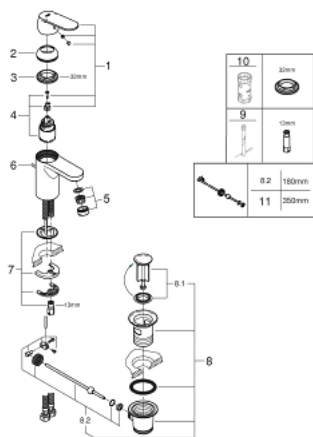

32 825 00E **EUROSMART COSMOPOLITAN MITIGEUR MONOCOMMANDE LAVABO**
TAILLE S

DESCRIPTION DU PRODUIT

- Colour: Chromé
- Monotrou sur plaque
- Levier de commande métallique
- GROHE SilkMove Cartouche en céramique 35 mm
- Limiteur de température ajustable
- GROHE Brillance Longue Durée : Brillance éclatante année après année
- GROHE Économie d'eau Consommation d'eau réduite, jet parfait
- Débit maximum : 5 l/min à 3 bars
- Mousseur SpeedClean, procédé anti-calcaire
- GROHE FastFixation installation rapide
- Tirette et garniture de vidage 1-1/4"
- Flexibles de raccordement souples

NORMS & APPROVALS NF - Classement E00 Ch2 A3 U3

32 825 00E EUROSMART COSMOPOLITAN MITIGEUR MONOCOMMANDE LAVABO TAILLE S

PIÈCES DÉTACHÉES, août 2017 – now

- 1: Levier (N ° de commande 46681000)
- 2: Capuchon de recouvrement (N ° de commande 46492000)
- 3: bague filetée (N ° de commande 46460000)
- 4: Cartouche (N ° de commande 46374000)
- 5: Mousseur jet laminaire (N ° de commande 13955000)
- 6: Tirette de vidage (N ° de commande 46739000)
- 7: Fixation M26x1,5 (N ° de commande 46671000)
- 8: Garniture de vidage 1 1/4" (N ° de commande 28910000)
- 8.1: Clapet de vidage (N ° de commande 07182000)
- 8.2: Tige et rotule de vidage (N ° de commande 07052000)
- 9: Clé à tube SW 46 mm de 400 mm (N ° de commande 19017000)*
- 10: Clé (N ° de commande 19332000)*
- 11: Tige et rotule de vidage (N ° de commande 07341000)*