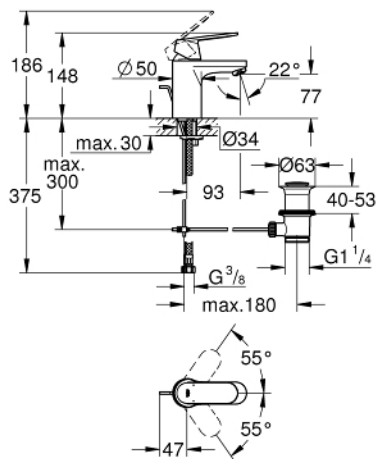

32 825 00E **EUROSMART COSMOPOLITAN MITIGEUR MONOCOMMANDE LAVABO**
TAILLE S

DESCRIPTION DU PRODUIT

- Colour: Chromé
- Monotrou sur plaque
- Levier de commande métallique
- GROHE SilkMove Cartouche en céramique 35 mm
- Limiteur de température ajustable
- GROHE Brillance Longue Durée : Brillance éclatante année après année
- GROHE Économie d'eau Consommation d'eau réduite, jet parfait
- Débit maximum : 5 l/min à 3 bars
- Mousseur SpeedClean, procédé anti-calcaire
- GROHE FastFixation installation rapide
- Tirette et garniture de vidage 1-1/4"
- Flexibles de raccordement souples

NORMS & APPROVALS NF - Classement E00 Ch2 A3 U3

32 825 00E EUROSMART COSMOPOLITAN MITIGEUR MONOCOMMANDE LAVABO TAILLE S

PIÈCES DÉTACHÉES, août 2017 – now

- 1: Levier (N ° de commande 46681000)
- 2: Capuchon de recouvrement (N ° de commande 46492000)
- 3: bague filetée (N ° de commande 46460000)
- 4: Cartouche (N ° de commande 46374000)
- 5: Mousseur jet laminaire (N ° de commande 13955000)
- 6: Tirette de vidage (N ° de commande 46739000)
- 7: Fixation M26x1,5 (N ° de commande 46671000)
- 8: Garniture de vidage 1 1/4" (N ° de commande 28910000)
- 8.1: Clapet de vidage (N ° de commande 07182000)
- 8.2: Tige et rotule de vidage (N ° de commande 07052000)
- 9: Clé à tube SW 46 mm de 400 mm (N ° de commande 19017000)*
- 10: Clé (N ° de commande 19332000)*
- 11: Tige et rotule de vidage (N ° de commande 07341000)*