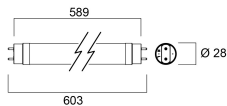

ToLEDo AVANT T8 CCG and AC

ToLEDo Avant T8 CCG 600mm 6,6W 1000lm 840

0030237

Sécurité

Condition de fonctionnement optimal (° C)	-20-55
Consignes de nettoyage en cas de bris	Non applicable
Lampe à objectif spécial	Non
Ne convient pas à l'éclairage résidentiel	Oui
Message de sécurité	Convient aux luminaires fermés

SCHÉMAS TECHNIQUES