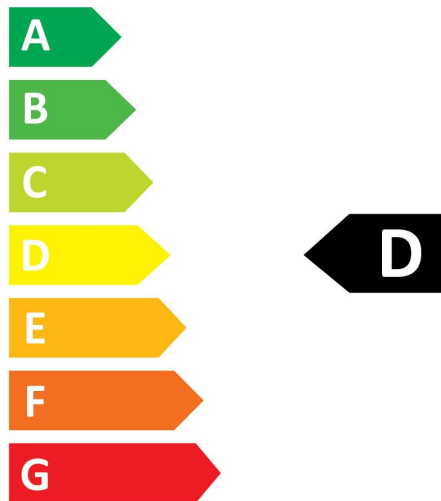

ToLEDo AVANT T8 CCG and AC

ToLEDo Avant T8 CCG 600mm 6,6W 1000lm 840

0030237

Sécurité

Condition de fonctionnement optimal (° C)	-20-55
Consignes de nettoyage en cas de bris	Non applicable
Lampe à objectif spécial	Non
Ne convient pas à l'éclairage résidentiel	Oui
Message de sécurité	Convient aux luminaires fermés

SCHÉMAS TECHNIQUES

0030237

7
kWh/1000h

2019/2015