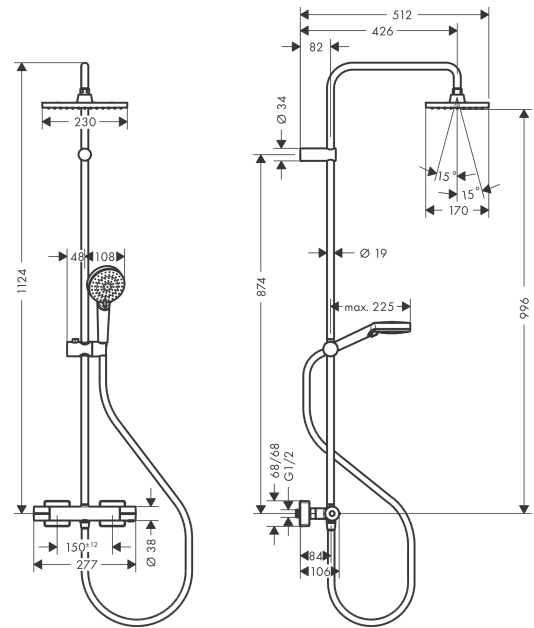

Photo du produit

Plan géométral

Schéma d'écoulement

Vernis Shape

Colonne de douche 230 1jet EcoSmart 9l/min avec mitigeur thermostatique

Finition: **Chrome** Numéro d'article: **26097000**

Vue éclatée

Année de construction: >04/21

Vernis Shape

Colonne de douche 230 1jet EcoSmart 9l/min avec mitigeur thermostatique

Finition: **Chrome** Numéro d'article: **26097000**

Liste des pièces détachées

Année de construction: >04/21

Pos.	Description	Numéro d'article	GP	UE
1	bras de douche	93768000	-	1
2	vis M5x5	98446000	-	1
3	filtre	94246000	-	1
4	pomme de douche	26283000	-	1
5	cale de compensation 7 mm	93813000	-	1
6	rallonge 100 mm	94164000	-	1
7	tube 845 mm	93906000	-	1
8	tube 945 mm	93770000	-	1
9	tube 1145 mm	93907000	-	1
10	curseur complet	93729000	-	1
11	joint torique 11x2	98127000	-	1
12	joint torique 12x2	98214000	-	1
13	douchette	26340000	-	1
14	flexible Metaflex°C 1,60 m	28266000	-	1
15	Thermostatique	87871000	-	1
16	joint	98058000	-	1
17	poignée thermostatique	93727000	-	1
18	écrou à six pans	98913000	-	1
19	cartouche thermostatique	98282000	-	1
20	cartouche inversée	92373000	-	1
21	poignée	93731000	-	1
22	mécanisme inverseur/arrêt	98283000	-	1
23	raccord G½	93730000	-	1
24	clapet anti-retour (résistant à la pression jusqu'à 2 MPa)	93136000	-	1
25	clapet anti-retour	96737000	-	1
26	joint torique 16x2	98133000	-	1
27	filtre	96922000	-	1
28	rosace	93879000	-	1
29	set des raccord-S (±12 mm)	94140000	-	1
30	amortisseur anti-coup de bélier	96429000	-	1