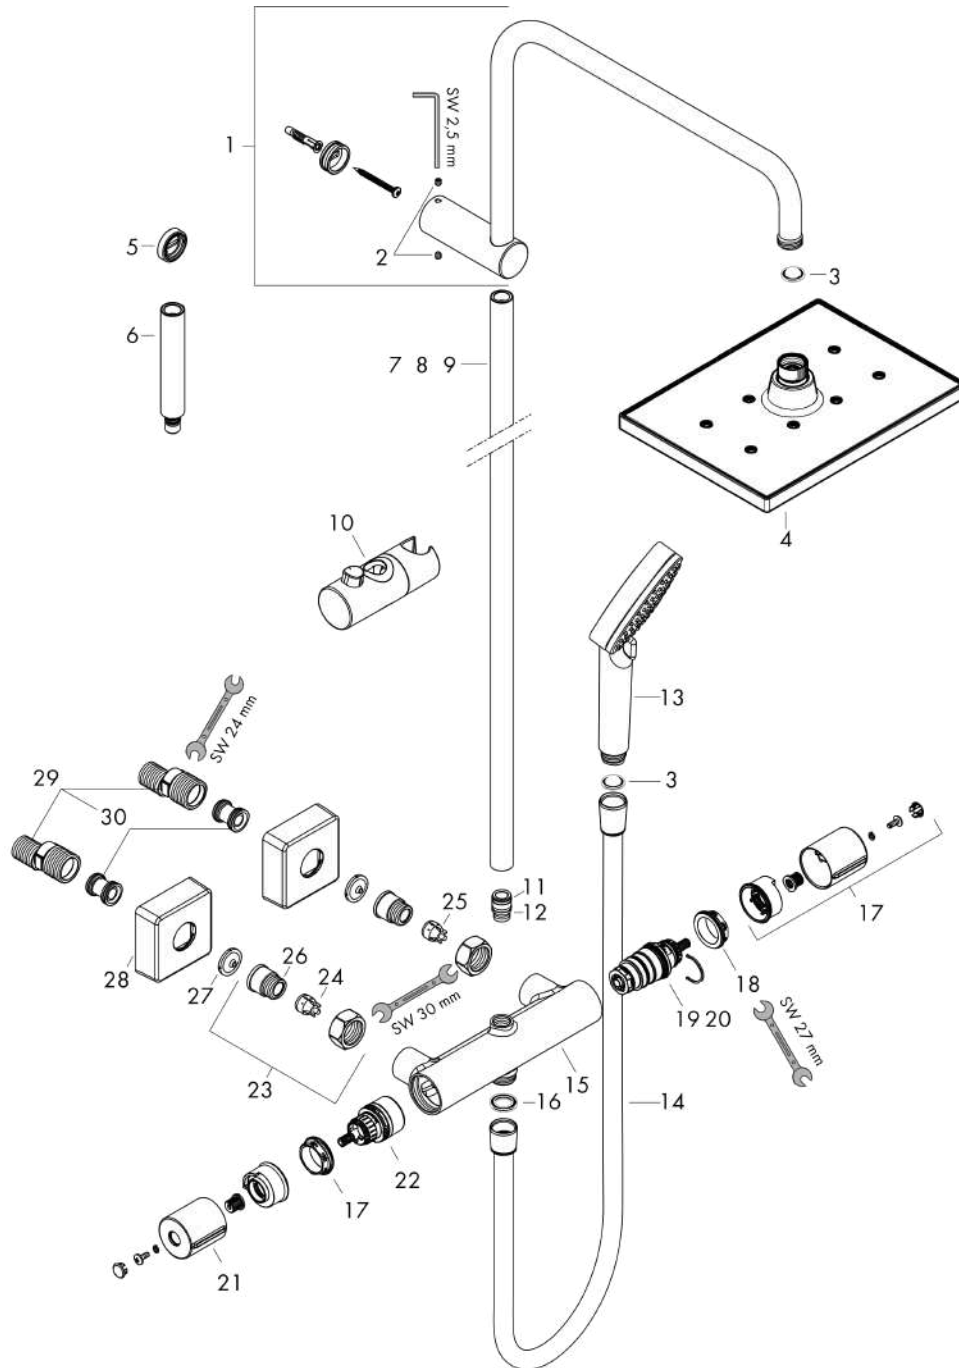

Vernis Shape

Colonne de douche 230 1jet EcoSmart 9l/min avec mitigeur thermostatique

Finition: **Chrome** Numéro d'article: **26097000**

Liste des pièces détachées

Année de construction: >04/21

Pos.	Description	Numéro d'article	GP	UE
1	bras de douche	93768000	-	1
2	vis M5x5	98446000	-	1
3	filtre	94246000	-	1
4	pomme de douche	26283000	-	1
5	cale de compensation 7 mm	93813000	-	1
6	rallonge 100 mm	94164000	-	1
7	tube 845 mm	93906000	-	1
8	tube 945 mm	93770000	-	1
9	tube 1145 mm	93907000	-	1
10	curseur complet	93729000	-	1
11	joint torique 11x2	98127000	-	1
12	joint torique 12x2	98214000	-	1
13	douchette	26340000	-	1
14	flexible Metaflex°C 1,60 m	28266000	-	1
15	Thermostatique	87871000	-	1
16	joint	98058000	-	1
17	poignée thermostatique	93727000	-	1
18	écrou à six pans	98913000	-	1
19	cartouche thermostatique	98282000	-	1
20	cartouche inversée	92373000	-	1
21	poignée	93731000	-	1
22	mécanisme inverseur/arrêt	98283000	-	1
23	raccord G½	93730000	-	1
24	clapet anti-retour (résistant à la pression jusqu'à 2 MPa)	93136000	-	1
25	clapet anti-retour	96737000	-	1
26	joint torique 16x2	98133000	-	1
27	filtre	96922000	-	1
28	rosace	93879000	-	1
29	set des raccord-S (±12 mm)	94140000	-	1
30	amortisseur anti-coup de bélier	96429000	-	1