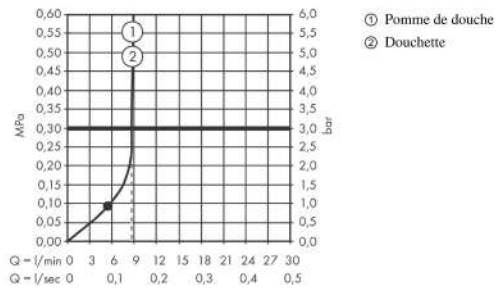

Photo du produit

Plan géométral

Schéma d'écoulement

Vernis Shape

Colonne de douche 230 1jet EcoSmart 9l/min avec mitigeur thermostatique

Finition: **Chrome** Numéro d'article: **26097000**

Vue éclatée

Année de construction: >04/21