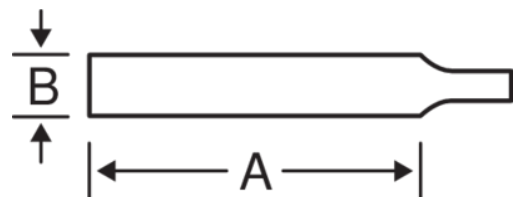

1-160-06-2-2

Lime carrée ERGO™, taille mi-douce, 150 mm

DÉTAILS SUR LE PRODUIT

- Manche développé selon le processus scientifique ERGO™ pour un confort maximum et effort minimum
- Manche ergonomique bimatière offrant une excellente prise en main
- Pour limage de rainures, trous rectangulaires, angles intérieurs et ajustage d'outils de découpe
- Forme : faces effilées vers le bout
- Type de coupe : 1 = batarde, 2 = mi-douce, 3 = douce
- Taille croisée
- Carte individuelle, avec manche

Follow the Fish!

ATTRIBUTS DU PRODUIT

Produit	A	B			
1-160-06-2-2	150 mm	6 mm	17	2	79 g

Follow the Fish!