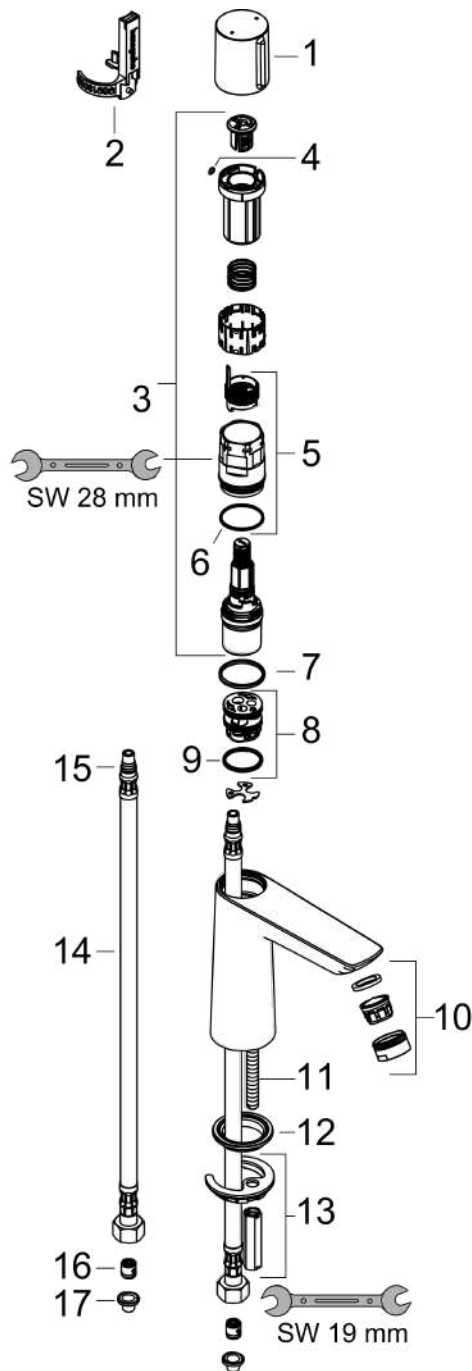

Talis E

Mitigeur de lavabo 110 temporisé avec réglage de température

Finition: **Chrome** Numéro d'article: **71718000**

Vue éclatée

Année de construction: >04/21

Talis E

Mitigeur de lavabo 110 temporisé avec réglage de température

Finition: **Chrome** Numéro d'article: **71718000**

Liste des pièces détachées

Année de construction: >04/21

Pos.	Description	Numéro d'article	GP	UE
1	poignée	94372000	-	1
2	set de service	93913000	-	1
3	cartouche cpl.	94373000	-	1
4	joint torique 3x1	98384000	-	1
5	écrou à six pans	92528000	-	1
6	joint torique 27x1,5	92527000	-	1
7	joint torique 28x2	98194000	-	1
8	adapteur pour cartouche	98866000	-	1
9	joint torique 23x2	98398000	-	1
10	mousseur M24x1 (5 l/min)	92372000	-	1
11	vis M8 x 68	97736000	-	1
12	joint Ø 42	98722000	-	1
13	fixation cpl.	96016000	-	1
14	flexible de raccordement 450 mm M8x0,75 G3/8	93405000	-	1
15	joint torique 7x1,5	98422000	-	1
16	clapet anti-retour DW 10	96456000	-	1
17	filtre	95291000	-	1