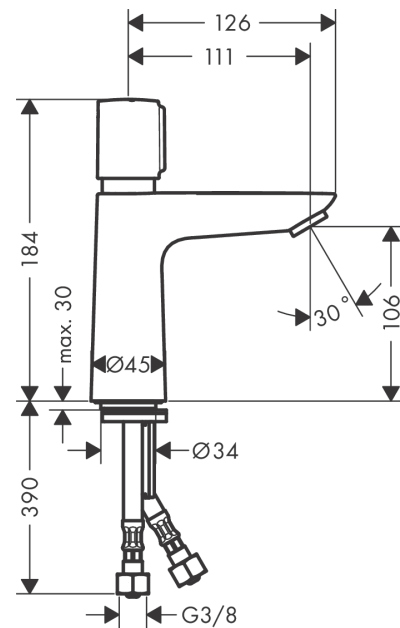

Plan géométral