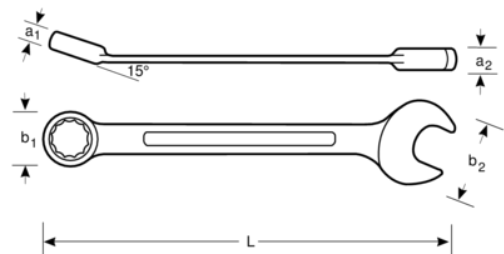

1RM-7

**Clé mixte à cliquet 7 mm avec
finition chromée, 140 mm**

DÉTAILS SUR LE PRODUIT

- Angle ouvert à 15°. Modèle avec tête plus fine pour une meilleure accessibilité
- Angle côté bague 15° pour une meilleure prise en main
- Angle d'action de 5°
- La taille du marquage de la dimension de la clé est plus importante et est gravée dans les 2 sens pour une meilleure lecture et identification lors de l'utilisation
- La taille de la clé est facilement remarquable et se lit dans les 2 sens
- Cliquet dans la bague pour une application de haute productivité
- Profil Dynamic-Drive™ 12 pans pour une plus longue durée de vie des vis et écrous
- Finition chromée micro-mate pour une surface de meilleure qualité
- Alliage d'acier haute performance
- Rotation plus rapide de la fixation depuis l'action du cliquet côté bague
- Utilisation plus facile dans les espaces restreints avec un angle de travail de 5°
- Normes : ISO 1711-1 et DIN 3113

Follow the Fish!

ATTRIBUTS DU PRODUIT

Produit		L	a1	a2	b1	b2	
1RM-7	7 mm	140 mm	6.5 mm	4.6 mm	16.6 mm	16.7 mm	35 g

Follow the Fish!