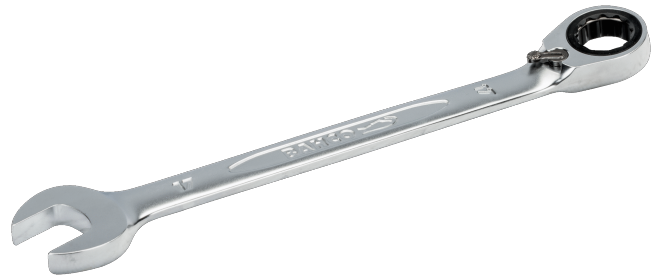

1RM-7

**Clé mixte à cliquet 7 mm avec
finition chromée, 140 mm**

DÉTAILS SUR LE PRODUIT

- Angle ouvert à 15°. Modèle avec tête plus fine pour une meilleure accessibilité
- Angle côté bague 15° pour une meilleure prise en main
- Angle d'action de 5°
- La taille du marquage de la dimension de la clé est plus importante et est gravée dans les 2 sens pour une meilleure lecture et identification lors de l'utilisation
- La taille de la clé est facilement remarquable et se lit dans les 2 sens
- Cliquet dans la bague pour une application de haute productivité
- Profil Dynamic-Drive™ 12 pans pour une plus longue durée de vie des vis et écrous
- Finition chromée micro-mate pour une surface de meilleure qualité
- Alliage d'acier haute performance
- Rotation plus rapide de la fixation depuis l'action du cliquet côté bague
- Utilisation plus facile dans les espaces restreints avec un angle de travail de 5°
- Normes : ISO 1711-1 et DIN 3113

Follow the Fish!

ATTRIBUTS DU PRODUIT

Produit		L	a1	a2	b1	b2	
1RM-7	7 mm	140 mm	6.5 mm	4.6 mm	16.6 mm	16.7 mm	35 g

Follow the Fish!