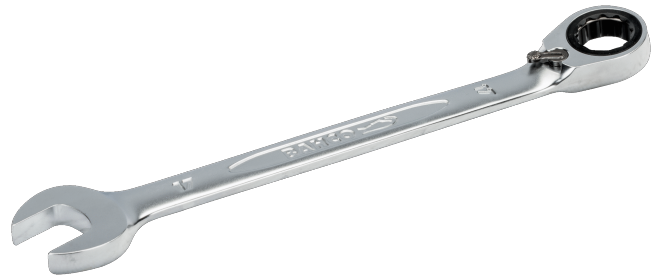

1RM-16

Clé mixte à cliquet 16 mm avec
finition chromée, 208 mm

DÉTAILS SUR LE PRODUIT

- Angle ouvert à 15°. Modèle avec tête plus fine pour une meilleure accessibilité
- Angle côté bague 15° pour une meilleure prise en main
- Angle d'action de 5°
- La taille du marquage de la dimension de la clé est plus importante et est gravée dans les 2 sens pour une meilleure lecture et identification lors de l'utilisation
- La taille de la clé est facilement remarquable et se lit dans les 2 sens
- Cliquet dans la bague pour une application de haute productivité
- Profil Dynamic-Drive™ 12 pans pour une plus longue durée de vie des vis et écrous
- Finition chromée micro-mate pour une surface de meilleure qualité
- Alliage d'acier haute performance
- Rotation plus rapide de la fixation depuis l'action du cliquet côté bague
- Utilisation plus facile dans les espaces restreints avec un angle de travail de 5°
- Normes : ISO 1711-1 et DIN 3113

Follow the Fish!

ATTRIBUTS DU PRODUIT

Produit		L	a1	a2	b1	b2	
1RM-16	16 mm	208 mm	9.9 mm	7.2 mm	30 mm	33.4 mm	158 g