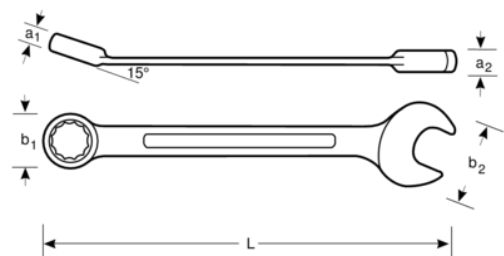

1RM-16

Clé mixte à cliquet 16 mm avec
finition chromée, 208 mm

DÉTAILS SUR LE PRODUIT

- Angle ouvert à 15°. Modèle avec tête plus fine pour une meilleure accessibilité
- Angle côté bague 15° pour une meilleure prise en main
- Angle d'action de 5°
- La taille du marquage de la dimension de la clé est plus importante et est gravée dans les 2 sens pour une meilleure lecture et identification lors de l'utilisation
- La taille de la clé est facilement remarquable et se lit dans les 2 sens
- Cliquet dans la bague pour une application de haute productivité
- Profil Dynamic-Drive™ 12 pans pour une plus longue durée de vie des vis et écrous
- Finition chromée micro-mate pour une surface de meilleure qualité
- Alliage d'acier haute performance
- Rotation plus rapide de la fixation depuis l'action du cliquet côté bague
- Utilisation plus facile dans les espaces restreints avec un angle de travail de 5°
- Normes : ISO 1711-1 et DIN 3113

Follow the Fish!

ATTRIBUTS DU PRODUIT

Produit		L	a1	a2	b1	b2	
1RM-16	16 mm	208 mm	9.9 mm	7.2 mm	30 mm	33.4 mm	158 g