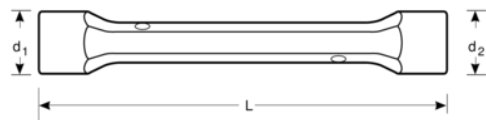

27M-20-22

**Clé à pipe double 20 mm x 22 mm
avec finition chromée, 173 mm**

DÉTAILS SUR LE PRODUIT

- Profil Dynamic-Drive™ 6 pans pour une plus longue durée de vie des vis et écrous
- SB : conditionnement détail sur carte plastique
- Finition chromée micro-mate pour une surface de meilleure qualité
- Alliage d'acier haute performance
- Normes : UNE 16586
- Réduction de l'usure de la fixation grâce au profil Dynamic Drive™ 6 pans

ATTRIBUTS DU PRODUIT

| Produit |  | L | D1 | D2 |  |
|------------------|---|----------|-----------|-----------|---|
| 27M-20-22 | 20x22* mm | 173 mm | 28 mm | 30 mm | 312 g |

Follow the Fish!