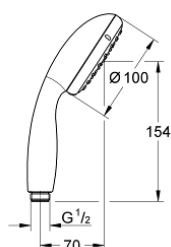

27 597 10E TEMPESTA 100 DOUCHETTE 2 JETS

DESCRIPTION DU PRODUIT

- Colour: Chromé
- Jet pluie, jet stimulant
- GROHE Économie d'eau débit limité à 5.7 l/min
- GROHE DreamSpray débit d'eau uniforme pour tous les types de jets
- GROHE Brilliance Longue Durée : Brilliance éclatante année après année
- Procédé anti-calcaire SpeedClean
- Conduits d'eau internes, longévité maximale
- ShockProof anneau en silicone protecteur en cas de chute
- Système de montage universel : s'associe avec tous les flexibles de douche

Pure Freude
an Wasser

27 597 10E TEMPESTA 100 DOUCHETTE 2 JETS

PIÈCES DÉTACHÉES, juin 2013 – now

1: Filtre (N ° de commande 0700200M)