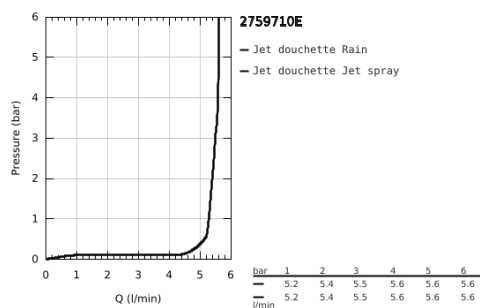

27 597 10E TEMPESTA 100 DOUCHETTE 2 JETS

DESCRIPTION DU PRODUIT

- Colour: Chromé
- Jet pluie, jet stimulant
- GROHE Économie d'eau débit limité à 5.7 l/min
- GROHE DreamSpray débit d'eau uniforme pour tous les types de jets
- GROHE Brilliance Longue Durée : Brilliance éclatante année après année
- Procédé anti-calcaire SpeedClean
- Conduits d'eau internes, longévité maximale
- ShockProof anneau en silicone protecteur en cas de chute
- Système de montage universel : s'associe avec tous les flexibles de douche

Pure Freude
an Wasser

27 597 10E TEMPESTA 100 DOUCHETTE 2 JETS

PIÈCES DÉTACHÉES, juin 2013 – now

1: Filtre (N ° de commande 0700200M)