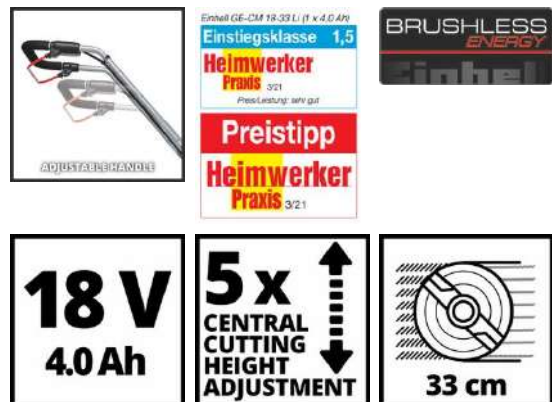

Logistic Data

- Poids brut	13.49
- Poids du produit (kg)	10.9
- Dimension du packaging unitaire	680 x 405 x 360 mm
- Unité par carton de suremballage	1 Pieces
- Poids brut du carton d'exportation	13.29 kg
- Dimension du carton de sur-emballage	680 x 400 x 360 mm
- Unité par container (20"/40"/40" HC)	268 | 582 | 679