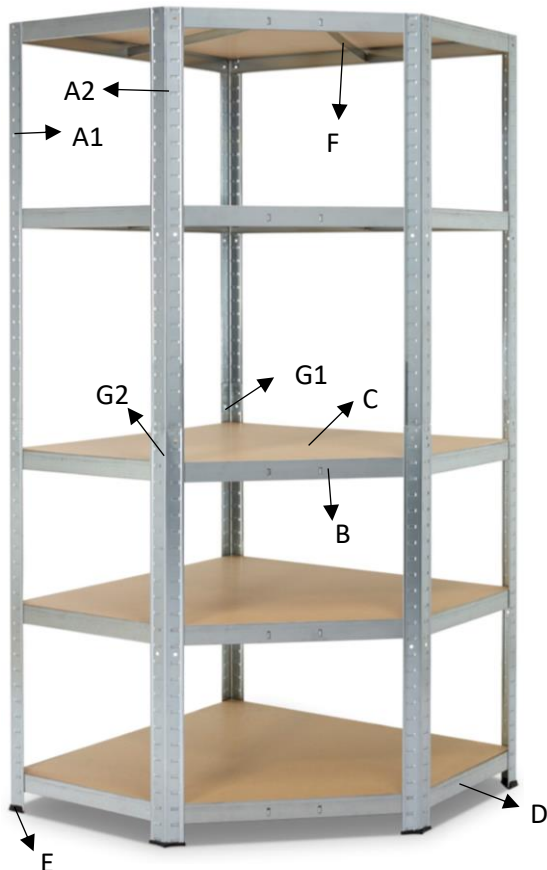

STRONG CORNER

EAN 5400431619003

GALVA

DES SPÉCIFICATIONS DU PRODUIT	
Les dimensions	176x75x40x50 cm
Le montage	Sans boulons
La structure	En métal
Les étagères	MDF
Capacité de charge par étagère	175 kg

EMBALLAGE DU KIT	
Les dimensions	90x77x6 cm
Le poids et le nombre	1x 23,3 kg

LA PALETTISATION	
Les dimensions	???
Le poids et le nombre	15x 369,5 kg

Des pièces	La quantité
A1	6
A2	4
B	10
C	5
D	10
E	5
F	10
G1	3
G2	2