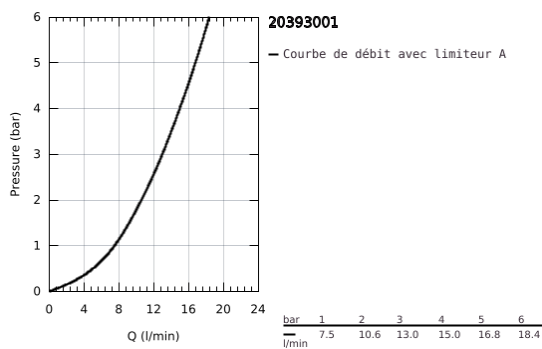

20 393 001 COSTA L ROBINET MONOFLUIDE

DESCRIPTION DU PRODUIT

- Colour: Chromé
- Poignée en métal
- Isolation thermique
- A visser
- Marquage bleu
- Tête à clapet GROHE Long-Life
- Bec mobile avec mousseur
- Ecrou de raccord 1/2" à taraudage 10,5 mm
- GROHE Brilliance Longue Durée : Brillance éclatante année après année

20 393 001 COSTA L ROBINET MONOFLUIDE

PIÈCES DÉTACHÉES, décembre 2007 – now

- 1: Tête complète (N ° de commande 45994000)
- 1.1: insert à clipser (N ° de commande 0538600M)
- 2: Tête long-life 1/2" (N ° de commande 07146000)
- 2.1: Joint torique 6 x 2 (N ° de commande 0128300M)
- 2.2: Joint torique 18,2 x 1,7 (N ° de commande 0392400M)
- 2.3: Joint (N ° de commande 0529100M)
- 3: Bec col de cygne (N ° de commande 13219000)
- 3.1: Mousseur (N ° de commande 13928000)
- 3.2: Joint torique 12 x 2 (N ° de commande 0128000M)
- 4: Rosace (N ° de commande 45996000)
- 5: Fixation M26x1,5 (N ° de commande 45004000)
- 6: Ecrou 1/2" x 14,5 mm (N ° de commande 1290200M)
- 6.1: Joint fibre 15x21 (N ° de commande 0138900M)
- 7: Bague fileté 1/2" (N ° de commande 1290100M)
- 7.1: Joint fibre 15x21 (N ° de commande 0138900M)
- 8: Vis pour Costa et Avina (N ° de commande 48013000)*