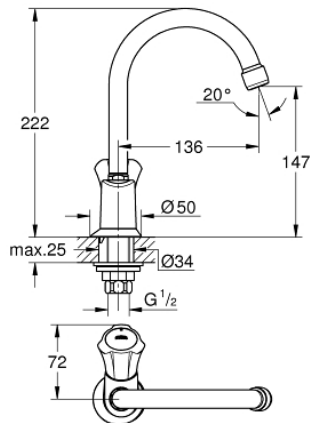

20 393 001 COSTA L ROBINET MONOFLUIDE

DESCRIPTION DU PRODUIT

- Colour: Chromé
- Poignée en métal
- Isolation thermique
- A visser
- Marquage bleu
- Tête à clapet GROHE Long-Life
- Bec mobile avec mousseur
- Ecrou de raccord 1/2" à taraudage 10,5 mm
- GROHE Brilliance Longue Durée : Brillance éclatante année après année

20 393 001 COSTA L ROBINET MONOFLUIDE

PIÈCES DÉTACHÉES, décembre 2007 – now

- 1: Tête complète (N ° de commande 45994000)
- 1.1: insert à clipser (N ° de commande 0538600M)
- 2: Tête long-life 1/2" (N ° de commande 07146000)
- 2.1: Joint torique 6 x 2 (N ° de commande 0128300M)
- 2.2: Joint torique 18,2 x 1,7 (N ° de commande 0392400M)
- 2.3: Joint (N ° de commande 0529100M)
- 3: Bec col de cygne (N ° de commande 13219000)
- 3.1: Mousseur (N ° de commande 13928000)
- 3.2: Joint torique 12 x 2 (N ° de commande 0128000M)
- 4: Rosace (N ° de commande 45996000)
- 5: Fixation M26x1,5 (N ° de commande 45004000)
- 6: Ecrou 1/2" x 14,5 mm (N ° de commande 1290200M)
- 6.1: Joint fibre 15x21 (N ° de commande 0138900M)
- 7: Bague fileté 1/2" (N ° de commande 1290100M)
- 7.1: Joint fibre 15x21 (N ° de commande 0138900M)
- 8: Vis pour Costa et Avina (N ° de commande 48013000)*