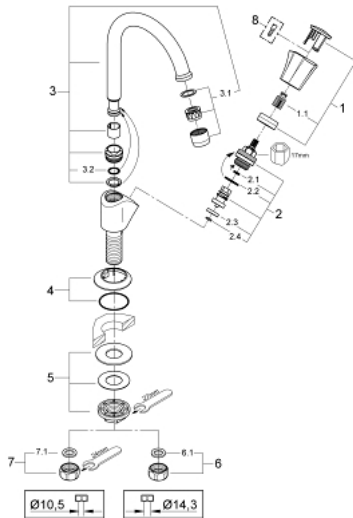

20 393 001 COSTA L ROBINET MONOFLUIDE

DESCRIPTION DU PRODUIT

- Colour: Chromé
- Poignée en métal
- Isolation thermique
- A visser
- Marquage bleu
- Tête à clapet GROHE Long-Life
- Bec mobile avec mousseur
- Ecrou de raccord 1/2" à taraudage 10,5 mm
- GROHE Brilliance Longue Durée : Brillance éclatante année après année

20 393 001 COSTA L ROBINET MONOFLUIDE

PIÈCES DÉTACHÉES, décembre 2007 – now

- 1: Tête complète (N ° de commande 45994000)
- 1.1: insert à clipser (N ° de commande 0538600M)
- 2: Tête long-life 1/2" (N ° de commande 07146000)
- 2.1: Joint torique 6 x 2 (N ° de commande 0128300M)
- 2.2: Joint torique 18,2 x 1,7 (N ° de commande 0392400M)
- 2.3: Joint (N ° de commande 0529100M)
- 3: Bec col de cygne (N ° de commande 13219000)
- 3.1: Mousseur (N ° de commande 13928000)
- 3.2: Joint torique 12 x 2 (N ° de commande 0128000M)
- 4: Rosace (N ° de commande 45996000)
- 5: Fixation M26x1,5 (N ° de commande 45004000)
- 6: Ecrou 1/2" x 14,5 mm (N ° de commande 1290200M)
- 6.1: Joint fibre 15x21 (N ° de commande 0138900M)
- 7: Bague fileté 1/2" (N ° de commande 1290100M)
- 7.1: Joint fibre 15x21 (N ° de commande 0138900M)
- 8: Vis pour Costa et Avina (N ° de commande 48013000)*