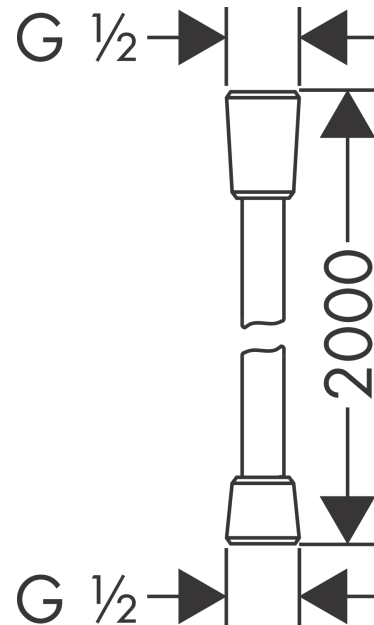

Isiflex**Flexible de douche 2,00 m**Finition: **Chrome** Numéro d'article: **28274000****Description****Caractéristiques**

- flexible de douche de haute qualité
- avec revêtement synthétique, nettoyage facile
- pivot tournant côté douchette évitant la torsion du flexible
- protection anti-torsion
- écrou conique des deux côtés
- E4, C2, A., U3
- raccords à visser: raccord G 1/2
- ACS 23 ACC NY 144 France, valide jusqu'au 03.04.2028
- NF077_375-M1

Détails de l'article

EAN

4011097314020

Certificats / Eco-Responsabilité**Photo du produit****Plan géométral**

Isiflex
Flexible de douche 2,00 m
Finition: **Chrome** Numéro d'article: **28274000**

Vue éclatée

Année de construction: >12/00

Isiflex
Flexible de douche 2,00 m
 Finition: **Chrome** Numéro d'article: **28274000**

Liste des pièces détachées

Année de construction: >12/00

Pos.	Description	Numéro d'article	GP	UE
1	joint	98058000	-	1