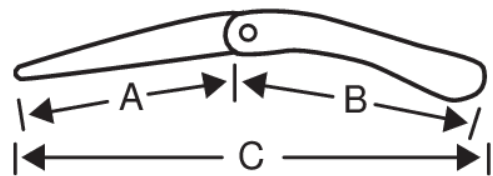

396-HP

Scies repliables avec manche bi-matière pour le sciage de bois dur et de bois sec

DÉTAILS SUR LE PRODUIT

- Avec denture spéciale brevetée XT7 pour la coupe rapide dans le bois dur ou sec
- Scie multi-usages avec denture trempée, qui donne d'excellents résultats avec le bois vert
- Robuste poignée plastique bi-matière avec prise en main confortable
- Système de blocage de sécurité en position ouverte et fermée
- Lame de rechange disponible

Follow the Fish!

ATTRIBUTS DU PRODUIT

Produit	A	A		B	B	C	C		
396-HP	190 mm	7-1/2 in	7	127 mm	5 in	317 mm	12.48 in	200 g	7.1 oz

Follow the Fish!