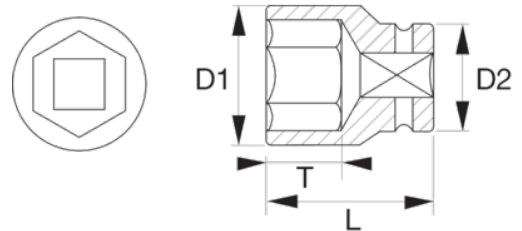

SB6700SM-5.5

Douille 1/4" avec profil 6 pans de 5,5 mm et finition polie, conditionnement détail

DÉTAILS SUR LE PRODUIT

- Corps cranté pour rotation du doigt des attaches libres
- Utilisation manuelle uniquement et incompatibles avec les outils énergisés
- Finition entièrement polie
- Acier allié haute performance
- Réduction de l'usure de la fixation grâce au profil Dynamic Drive™
- Distribution de charge et couple maximum depuis la zone latérale additionnelle
- Norme : ISO 2725/1174 et DIN 3124/3120
- SB : Conditionnement détail sur carte plastique

Follow the Fish!

ATTRIBUTS DU PRODUIT

Produit		L	D1	D2	T	
SB6700SM-5.5	5.5 mm	24.7 mm	8.7 mm	11.9 mm	8 mm	10 g

Follow the Fish!