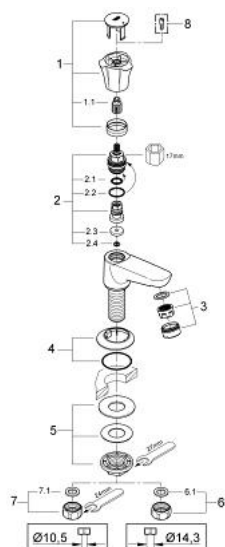

20 404 001 COSTA L ROBINET MONOFLUIDE

DESCRIPTION DU PRODUIT

- Colour: Chromé
- Poignée en métal
- Isolation thermique
- A visser
- Marquage bleu
- Tête à clapet GROHE Long-Life
- Bec coulé avec mousseur
- Ecrou de raccord 1/2" à taraudage 10,5 mm
- GROHE Brilliance Longue Durée : Brilliance éclatante année après année

20 404 001 COSTA L ROBINET MONOFLUIDE

PIÈCES DÉTACHÉES, juin 2007 – now

- 1: Tête complète (N ° de commande 45994000)
- 1.1: insert à clipser (N ° de commande 0538600M)
- 2: Tête long-life 1/2" (N ° de commande 07146000)
- 2.1: Joint torique 6 x 2 (N ° de commande 0128300M)
- 2.2: Joint torique 18,2 x 1,7 (N ° de commande 0392400M)
- 2.3: Joint (N ° de commande 0529100M)
- 3: Mousseur (N ° de commande 13929000)
- 4: Rosace (N ° de commande 45996000)
- 5: Fixation M26x1,5 (N ° de commande 45004000)
- 6: Ecrou 1/2" x 14,5 mm (N ° de commande 1290200M)
- 6.1: Joint fibre 15x21 (N ° de commande 0138900M)
- 7: Bague fileté 1/2" (N ° de commande 1290100M)
- 7.1: Joint fibre 15x21 (N ° de commande 0138900M)
- 8: Vis pour Costa et Avina (N ° de commande 48013000)*