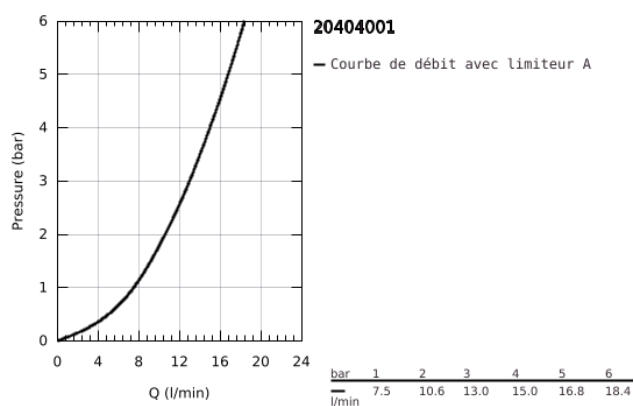

20 404 001 COSTA L ROBINET MONOFLUIDE

DESCRIPTION DU PRODUIT

- Colour: Chromé
- Poignée en métal
- Isolation thermique
- A visser
- Marquage bleu
- Tête à clapet GROHE Long-Life
- Bec coulé avec mousseur
- Ecrou de raccord 1/2" à taraudage 10,5 mm
- GROHE Brilliance Longue Durée : Brilliance éclatante année après année

20 404 001 COSTA L ROBINET MONOFLUIDE

PIÈCES DÉTACHÉES, juin 2007 – now

- 1: Tête complète (N ° de commande 45994000)
- 1.1: insert à clipser (N ° de commande 0538600M)
- 2: Tête long-life 1/2" (N ° de commande 07146000)
- 2.1: Joint torique 6 x 2 (N ° de commande 0128300M)
- 2.2: Joint torique 18,2 x 1,7 (N ° de commande 0392400M)
- 2.3: Joint (N ° de commande 0529100M)
- 3: Mousseur (N ° de commande 13929000)
- 4: Rosace (N ° de commande 45996000)
- 5: Fixation M26x1,5 (N ° de commande 45004000)
- 6: Ecrou 1/2" x 14,5 mm (N ° de commande 1290200M)
- 6.1: Joint fibre 15x21 (N ° de commande 0138900M)
- 7: Bague fileté 1/2" (N ° de commande 1290100M)
- 7.1: Joint fibre 15x21 (N ° de commande 0138900M)
- 8: Vis pour Costa et Avina (N ° de commande 48013000)*