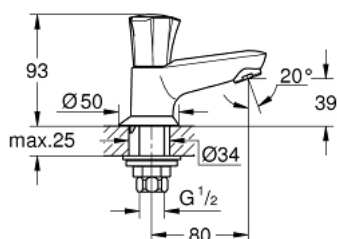

20 404 001 COSTA L ROBINET MONOFLUIDE

DESCRIPTION DU PRODUIT

- Colour: Chromé
- Poignée en métal
- Isolation thermique
- A visser
- Marquage bleu
- Tête à clapet GROHE Long-Life
- Bec coulé avec mousseur
- Ecrou de raccord 1/2" à taraudage 10,5 mm
- GROHE Brilliance Longue Durée : Brilliance éclatante année après année

20 404 001 COSTA L ROBINET MONOFLUIDE

PIÈCES DÉTACHÉES, juin 2007 – now

- 1: Tête complète (N ° de commande 45994000)
- 1.1: insert à clipser (N ° de commande 0538600M)
- 2: Tête long-life 1/2" (N ° de commande 07146000)
- 2.1: Joint torique 6 x 2 (N ° de commande 0128300M)
- 2.2: Joint torique 18,2 x 1,7 (N ° de commande 0392400M)
- 2.3: Joint (N ° de commande 0529100M)
- 3: Mousseur (N ° de commande 13929000)
- 4: Rosace (N ° de commande 45996000)
- 5: Fixation M26x1,5 (N ° de commande 45004000)
- 6: Ecrou 1/2" x 14,5 mm (N ° de commande 1290200M)
- 6.1: Joint fibre 15x21 (N ° de commande 0138900M)
- 7: Bague fileté 1/2" (N ° de commande 1290100M)
- 7.1: Joint fibre 15x21 (N ° de commande 0138900M)
- 8: Vis pour Costa et Avina (N ° de commande 48013000)*