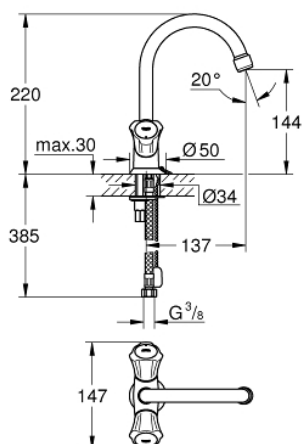

21 337 001 COSTA L MÉLANGEUR MONOTROU

DESCRIPTION DU PRODUIT

- Couleur: chromé
- poignées métalliques
- avec isolation thermique
- vissées
- bec mobile avec mousseur
- chaînette coulissante
- flexible(s) de raccordement souple(s)
- finition GROHE Long-Life

21 337 001 COSTA L MÉLANGEUR MONOTROU

PIÈCES DE RECHANGE, septembre 2016 – maintenant

- 1: Tête complète (Numéro de commande 45994000)
- 1.1: Insert encliquetable (Numéro de commande 0538600M)
- 2: Tête long-life 1/2" (Numéro de commande 07146000)
- 2.1: Joint torique 6 x 2 (Numéro de commande 0128300M)
- 2.2: Joint torique 18,2 x 1,7 (Numéro de commande 0392400M)
- 2.3: Joint 1/2" (Numéro de commande 0529100M)
- 3: Bec col de cygne (Numéro de commande 13219000)
- 3.1: Mousseur (Numéro de commande 13928000)
- 3.2: Joint torique 12 x 2 (Numéro de commande 0128000M)
- 4: Rosace (Numéro de commande 48004000)
- 5: Ensemble de fixation universel pour robinets (Numéro de commande 46249000)
- 6: Chaîne coulissante (Numéro de commande 06815000)
- 7: Flexible de raccordement (Numéro de commande 46255000)
- 8: Vis (Numéro de commande 48013000)*
- 9: Clef plate SW 46 mm à 6 pans (Numéro de commande 19017000)*