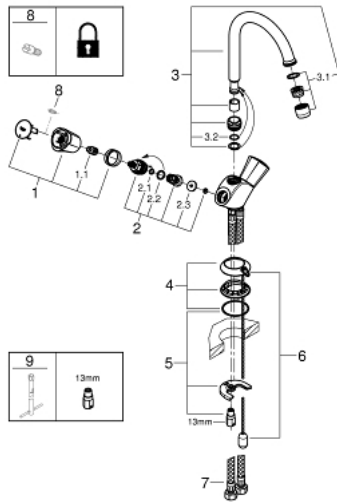

21 337 001 COSTA L MÉLANGEUR MONOTROU

DESCRIPTION DU PRODUIT

- Couleur: chromé
- poignées métalliques
- avec isolation thermique
- vissées
- bec mobile avec mousseur
- chaînette coulissante
- flexible(s) de raccordement souple(s)
- finition GROHE Long-Life

21 337 001 COSTA L MÉLANGEUR MONOTROU

PIÈCES DE RECHANGE, septembre 2016 – maintenant

- 1: Tête complète (Numéro de commande 45994000)
- 1.1: Insert encliquetable (Numéro de commande 0538600M)
- 2: Tête long-life 1/2" (Numéro de commande 07146000)
- 2.1: Joint torique 6 x 2 (Numéro de commande 0128300M)
- 2.2: Joint torique 18,2 x 1,7 (Numéro de commande 0392400M)
- 2.3: Joint 1/2" (Numéro de commande 0529100M)
- 3: Bec col de cygne (Numéro de commande 13219000)
- 3.1: Mousseur (Numéro de commande 13928000)
- 3.2: Joint torique 12 x 2 (Numéro de commande 0128000M)
- 4: Rosace (Numéro de commande 48004000)
- 5: Ensemble de fixation universel pour robinets (Numéro de commande 46249000)
- 6: Chaîne coulissante (Numéro de commande 06815000)
- 7: Flexible de raccordement (Numéro de commande 46255000)
- 8: Vis (Numéro de commande 48013000)*
- 9: Clef plate SW 46 mm à 6 pans (Numéro de commande 19017000)*