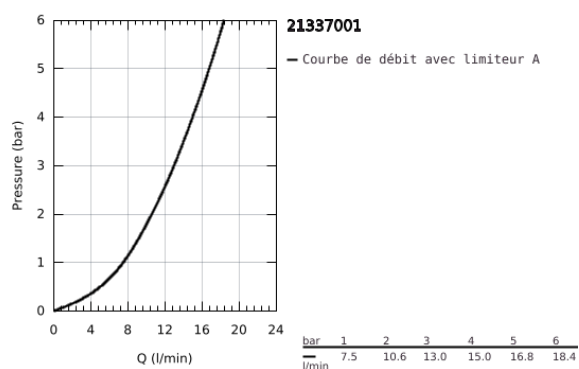

21 337 001 COSTA L MÉLANGEUR MONOTROU

DESCRIPTION DU PRODUIT

- Couleur: chromé
- poignées métalliques
- avec isolation thermique
- vissées
- bec mobile avec mousseur
- chaînette coulissante
- flexible(s) de raccordement souple(s)
- finition GROHE Long-Life

21 337 001 COSTA L MÉLANGEUR MONOTROU

PIÈCES DE RECHANGE, septembre 2016 – maintenant

- 1: Tête complète (Numéro de commande 45994000)
- 1.1: Insert encliquetable (Numéro de commande 0538600M)
- 2: Tête long-life 1/2" (Numéro de commande 07146000)
- 2.1: Joint torique 6 x 2 (Numéro de commande 0128300M)
- 2.2: Joint torique 18,2 x 1,7 (Numéro de commande 0392400M)
- 2.3: Joint 1/2" (Numéro de commande 0529100M)
- 3: Bec col de cygne (Numéro de commande 13219000)
- 3.1: Mousseur (Numéro de commande 13928000)
- 3.2: Joint torique 12 x 2 (Numéro de commande 0128000M)
- 4: Rosace (Numéro de commande 48004000)
- 5: Ensemble de fixation universel pour robinets (Numéro de commande 46249000)
- 6: Chaîne coulissante (Numéro de commande 06815000)
- 7: Flexible de raccordement (Numéro de commande 46255000)
- 8: Vis (Numéro de commande 48013000)*
- 9: Clef plate SW 46 mm à 6 pans (Numéro de commande 19017000)*