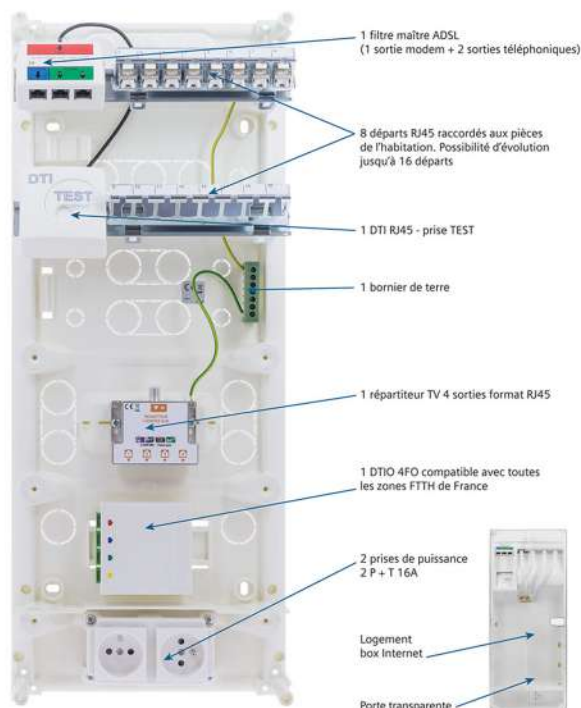

**Coffret de communication
SIMBOX**

**8 RJ45 Grade 3 TV
Cat. 6A blindés STP**

Conforme au Code de la construction
et de l'habitation R111-14*

Conforme à la norme XP C90-483

**Grade 3 TV
10 GB/s**
Compatible
Ultra Haut Débit

**8 RJ45
Cat. 6A
blindés STP**

**Neuf et
rénovation**

**DTI
TEST**
DTI RJ45
homologué
par Orange™

Connectez votre logement au multimédia :

- Coffret prêt pour le raccordement national au très haut débit par fibre optique (FTTH, *Fiber to the Home*, fibre jusqu'à l'abonné).
- 8 connecteurs RJ45 grade 3 TV (cat. 6A STP) pour raccorder vos téléphones, téléviseurs, ordinateurs et box Internet.
- Transforme une prise RJ45 en prise universelle pour le multimédia dans le logement.
- Possibilité d'évolution jusqu'à 16 connecteurs.

Contenu du coffret :

- 8 connecteurs RJ45 grade 3TV (cat. 6A STP)
- Emplacement prévu jusqu'à 16 connecteurs RJ45
- 1 Dispositif Terminaison Intérieur (DTI RJ45 avec module RC intégré)
- 1 Dispositif Terminaison Intérieur optique 4 fibres optiques pour FTTH (DTIo)
- 1 filtre maître ADSL (1 sortie modem + 2 sorties téléphoniques)
- 1 répartiteur TV RJ45 4 sorties
- 2 cordons 1 paire RJ11 / RJ45
- 4 cordons plats RJ45 / RJ45 UTP 4 paires
- 4 cordons plats RJ45 / RJ45 FTP 4 paires
- 1 bornier de terre
- 1 porte translucide
- 2 prises de courant 2P+T
- 1 étagère repositionnable
- 1 emplacement pour les équipements opérateur (box Internet...)
- 1 tendeur de maintien pour les équipements

CONSTITUTION DU PRODUIT

- 8 connecteurs RJ45 grade 3 TV cat. 6A
- 2 cordons 1 paire RJ11 / RJ45
- 4 cordons plats RJ45 / RJ45 UTP 4 paires
- 4 cordons plats RJ45 / RJ45 FTP 4 paires