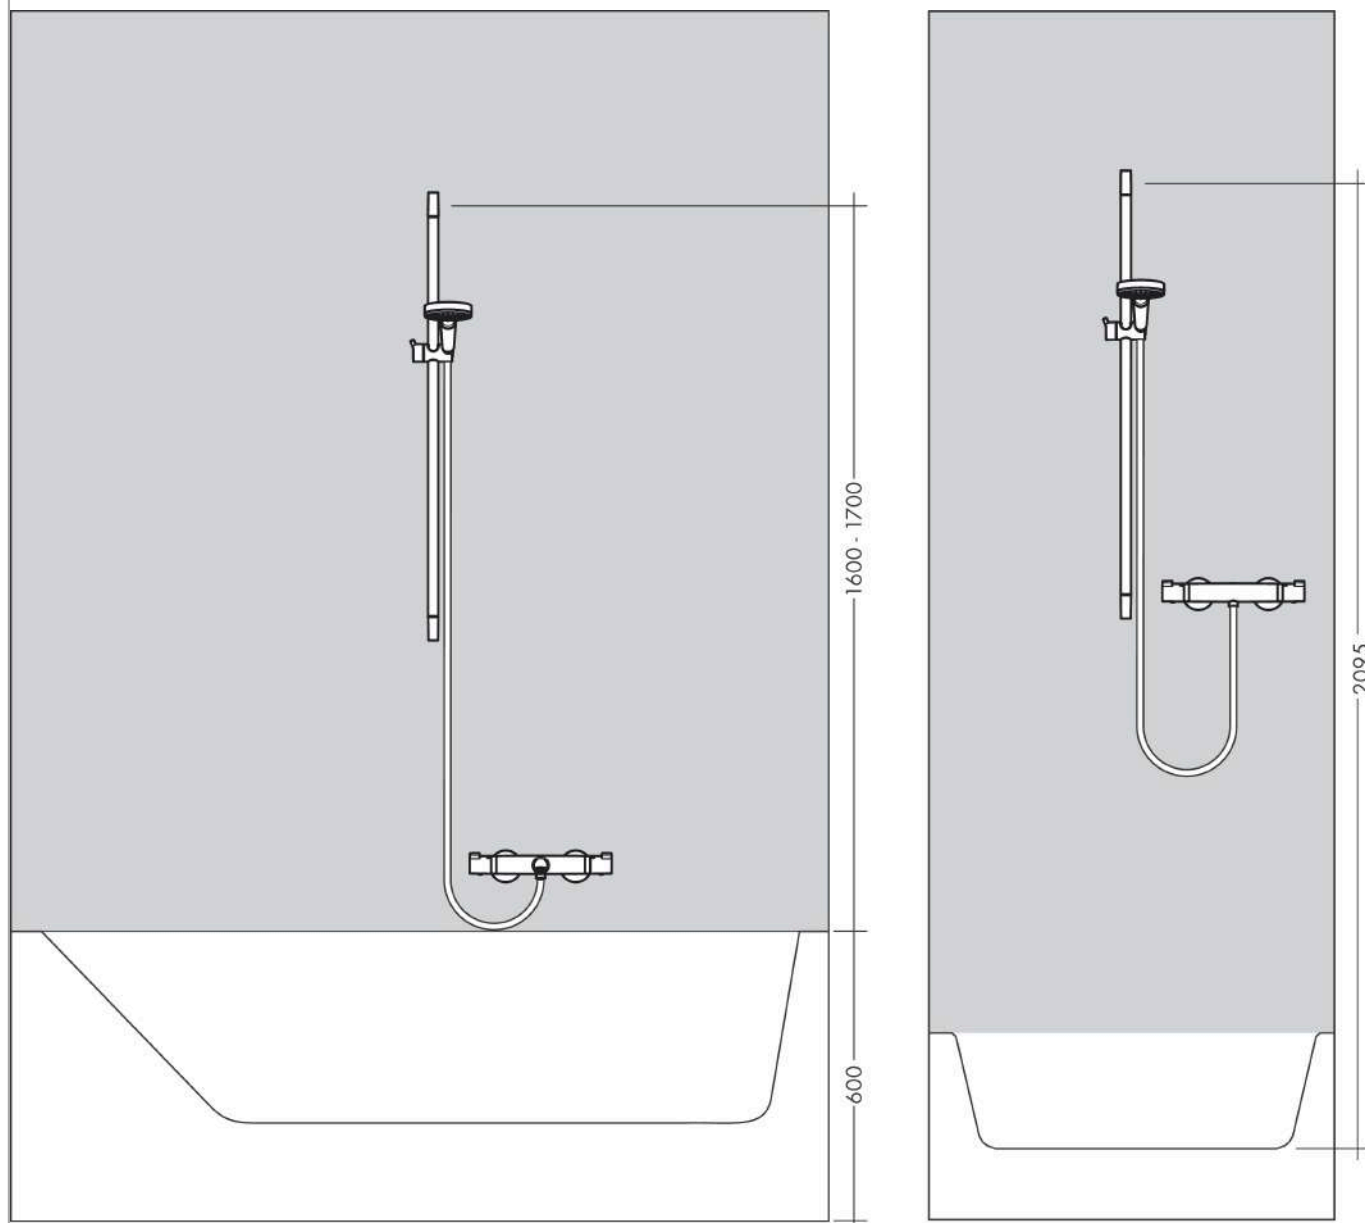

Crometta

Combi douche Vario avec barre 65 cm / Ecostat 1001 CL

Finition: **Blanc/Chromé** Numéro d'article: **27812400**

Description

Caractéristiques

- comprenant: douchette, thermostatique de douche, barre de douche, curseur, flexible de douche
- dimension: 100 mm
- type de jet douche de tête : jet Rain, jet IntenseRain
- débit: 13,8 l/min sous 3 bars de pression
- pression minimum en fonctionnement: 1 bar
- pression maximum en fonctionnement: 6 bars
- changement de jet en tournant l'extrémité de la douchette
- thermostatique Ecostat 1001CL
- tube profilé: rond
- diamètre de la barre de douche: 22 mm
- longueur du tube: 669 mm
- supports muraux synthétique
- pivot tournant côté douchette évitant la torsion du flexible
- Angle d'inclinaison du support de douchette 90°, pivote de gauche à droite et de haut en bas
- ACS 20 ACC NY 312 France, valide jusqu'au 20.11.2025
- NF077_375-M1

Combi douche Vario avec barre 65 cm / Ecostat 1001 CL

Finition: **Blanc/Chromé** Numéro d'article: **27812400**

Schéma d'écoulement

Les valeurs de consommation ont été mesurées dans la pratique, avec les robinetteries correspondantes (thermostat/mélangeur/vanne sous crépi)

Crometta
Combi douche Vario avec barre 65 cm / Ecostat 1001 CL
Finition: **Blanc/Chromé** Numéro d'article: **27812400**

Exemple de montage

Crometta
Combi douche Vario avec barre 65 cm / Ecostat 1001 CL
Finition: **Blanc/Chromé** Numéro d'article: **27812400**

Vue éclatée

Année de construction: >04/16

Crometta**Combi douche Vario avec barre 65 cm / Ecostat 1001 CL**Finition: **Blanc/Chromé** Numéro d'article: **27812400****Liste des pièces détachées**

Année de construction: >04/16