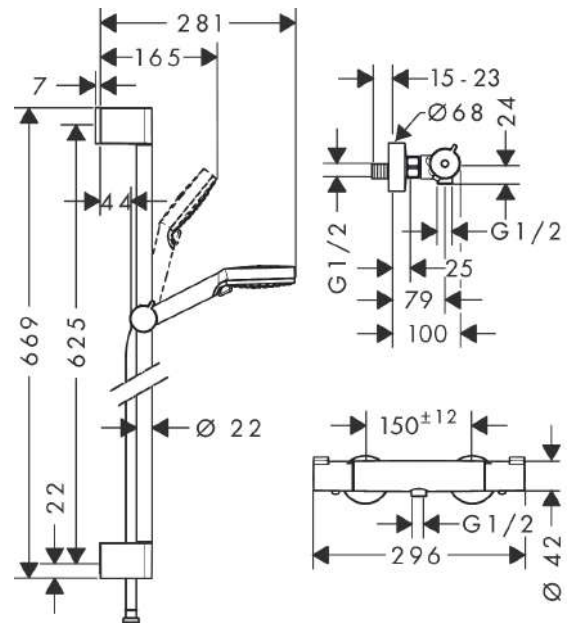

Plan géométral