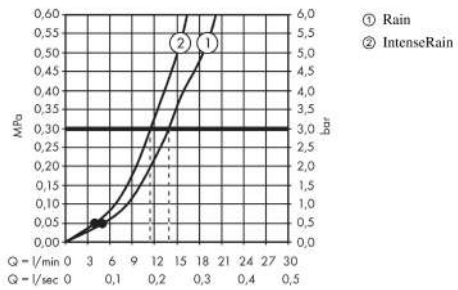

Crometta

Combi douche Vario avec barre 65 cm / Ecostat 1001 CL

Finition: **Blanc/Chromé** Numéro d'article: **27812400**

Description

Caractéristiques

- comprenant: douchette, thermostatique de douche, barre de douche, curseur, flexible de douche
- dimension: 100 mm
- type de jet douche de tête : jet Rain, jet IntenseRain
- débit: 13,8 l/min sous 3 bars de pression
- pression minimum en fonctionnement: 1 bar
- pression maximum en fonctionnement: 6 bars
- changement de jet en tournant l'extrémité de la douchette
- thermostatique Ecostat 1001CL
- tube profilé: rond
- diamètre de la barre de douche: 22 mm
- longueur du tube: 669 mm
- supports muraux synthétique
- pivot tournant côté douchette évitant la torsion du flexible
- Angle d'inclinaison du support de douchette 90°, pivote de gauche à droite et de haut en bas
- ACS 20 ACC NY 312 France, valide jusqu'au 20.11.2025
- NF077_375-M1

Combi douche Vario avec barre 65 cm / Ecostat 1001 CL

Finition: **Blanc/Chromé** Numéro d'article: **27812400**

Schéma d'écoulement

Les valeurs de consommation ont été mesurées dans la pratique, avec les robinetteries correspondantes (thermostat/mélangeur/vanne sous crépi)