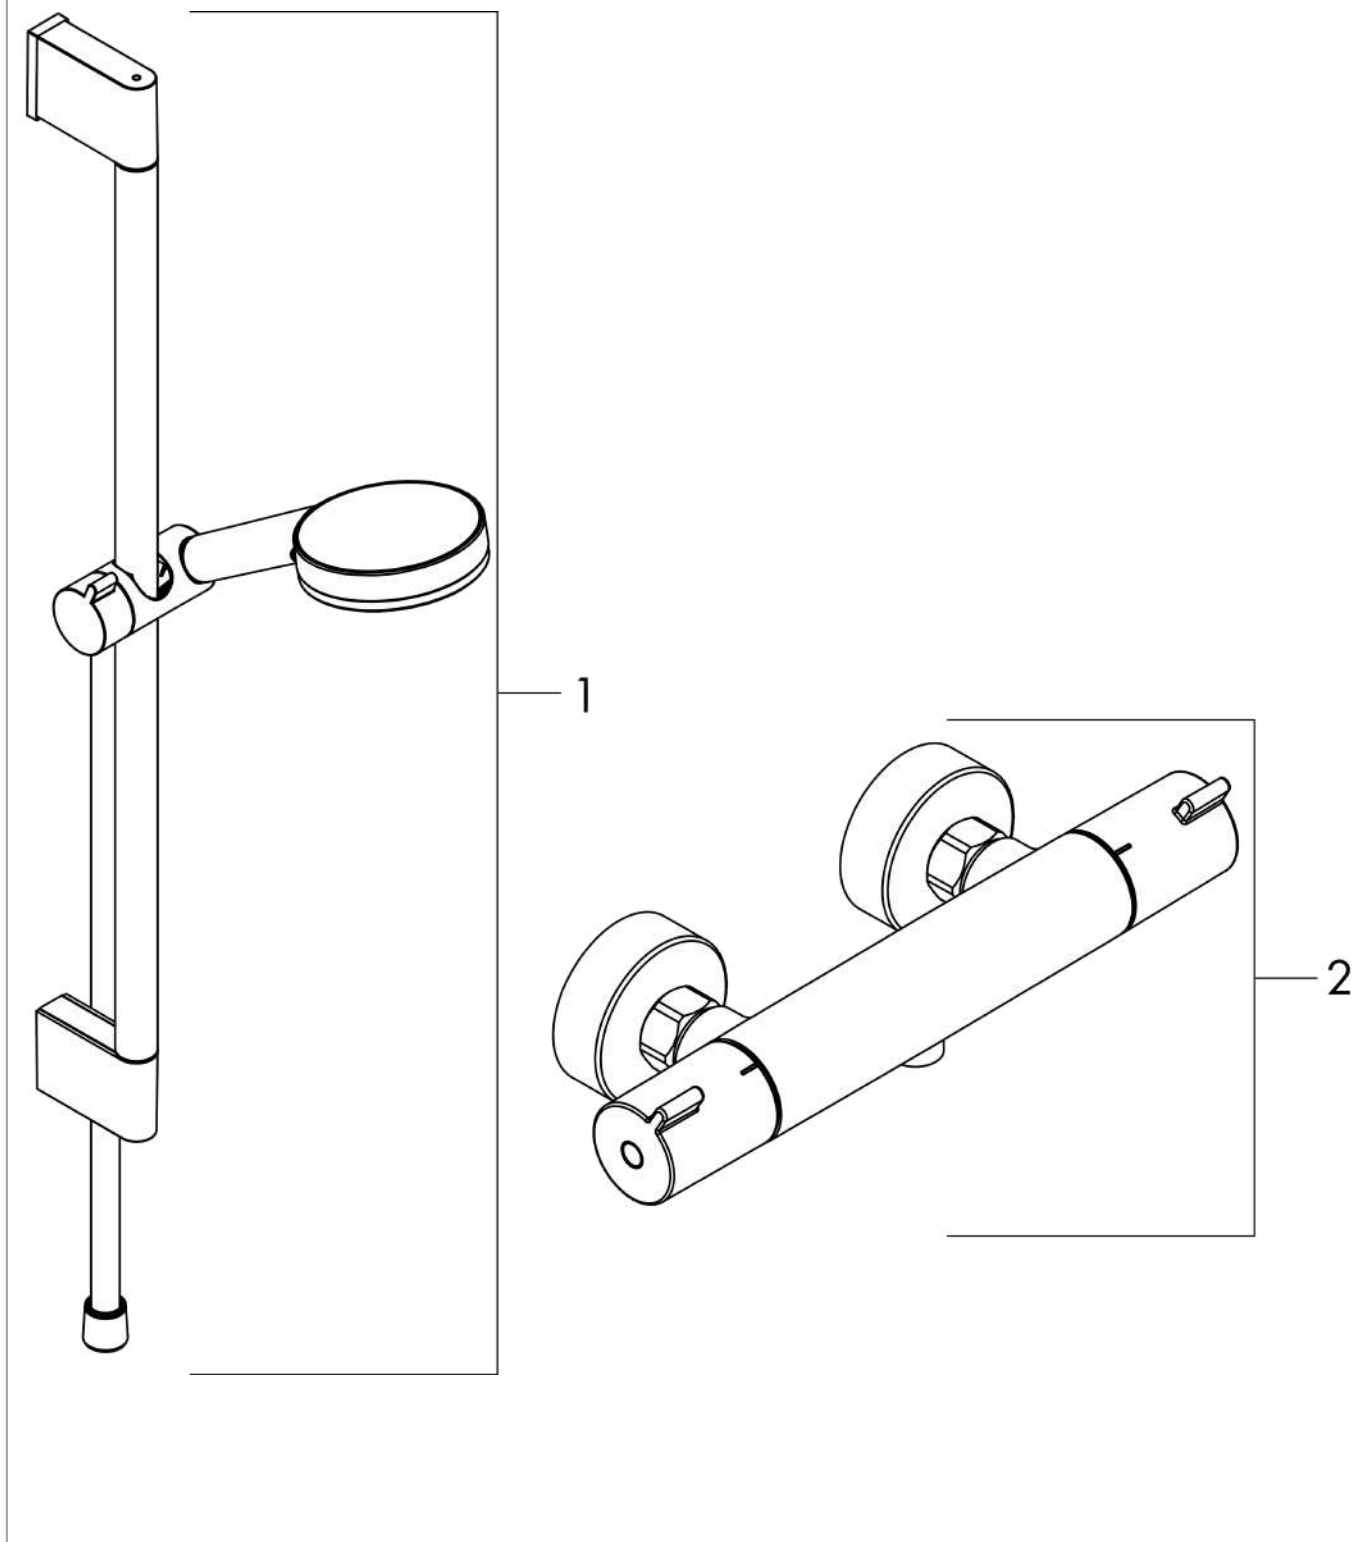

Crometta

Combi douche Vario avec barre 65 cm / Ecostat 1001 CL

Finition: **Blanc/Chromé** Numéro d'article: **27812400**

Description

Caractéristiques

- comprenant: douchette, thermostatique de douche, barre de douche, curseur, flexible de douche
- dimension: 100 mm
- type de jet douche de tête : jet Rain, jet IntenseRain
- débit: 13,8 l/min sous 3 bars de pression
- pression minimum en fonctionnement: 1 bar
- pression maximum en fonctionnement: 6 bars
- changement de jet en tournant l'extrémité de la douchette
- thermostatique Ecostat 1001CL
- tube profilé: rond
- diamètre de la barre de douche: 22 mm
- longueur du tube: 669 mm
- supports muraux synthétique
- pivot tournant côté douchette évitant la torsion du flexible
- Angle d'inclinaison du support de douchette 90°, pivote de gauche à droite et de haut en bas
- ACS 20 ACC NY 312 France, valide jusqu'au 20.11.2025
- NF077_375-M1

Combi douche Vario avec barre 65 cm / Ecostat 1001 CL

Finition: **Blanc/Chromé** Numéro d'article: **27812400**

Schéma d'écoulement

Les valeurs de consommation ont été mesurées dans la pratique, avec les robinetteries correspondantes (thermostat/mélangeur/vanne sous crépi)

Crometta
Combi douche Vario avec barre 65 cm / Ecostat 1001 CL
Finition: **Blanc/Chromé** Numéro d'article: **27812400**

Exemple de montage

Crometta
Combi douche Vario avec barre 65 cm / Ecostat 1001 CL
Finition: **Blanc/Chromé** Numéro d'article: **27812400**

Vue éclatée

Année de construction: >04/16

Crometta**Combi douche Vario avec barre 65 cm / Ecostat 1001 CL**Finition: **Blanc/Chromé** Numéro d'article: **27812400****Liste des pièces détachées**

Année de construction: >04/16