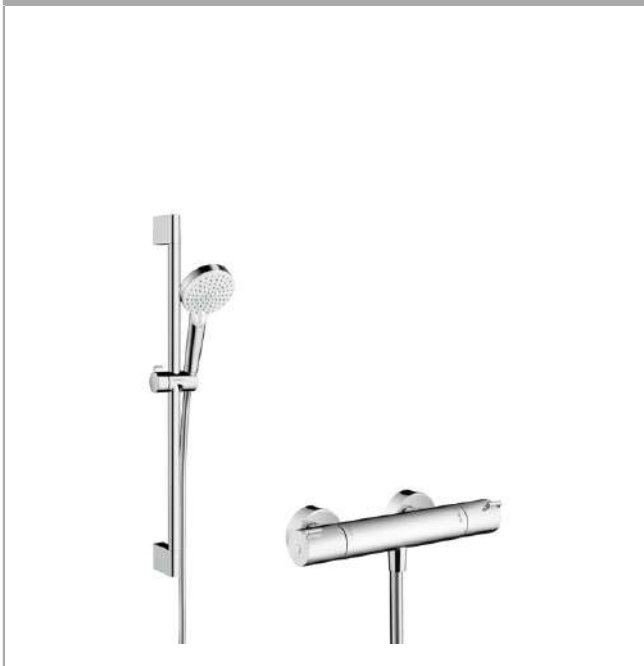

Crometta

Combi douche Vario avec barre 65 cm / Ecostat 1001 CL

Finition: **Blanc/Chromé** Numéro d'article: **27812400**

Description

Caractéristiques

- comprenant: douchette, thermostatique de douche, barre de douche, curseur, flexible de douche
- dimension: 100 mm
- type de jet douche de tête : jet Rain, jet IntenseRain
- débit: 13,8 l/min sous 3 bars de pression
- pression minimum en fonctionnement: 1 bar
- pression maximum en fonctionnement: 6 bars
- changement de jet en tournant l'extrémité de la douchette
- thermostatique Ecostat 1001CL
- tube profilé: rond
- diamètre de la barre de douche: 22 mm
- longueur du tube: 669 mm
- supports muraux synthétique
- pivot tournant côté douchette évitant la torsion du flexible
- Angle d'inclinaison du support de douchette 90°, pivote de gauche à droite et de haut en bas
- ACS 20 ACC NY 312 France, valide jusqu'au 20.11.2025
- NF077_375-M1

Détails de l'article

EAN

4011097803265

Technologie

Certificats / Eco-Responsabilité

Photo du produit