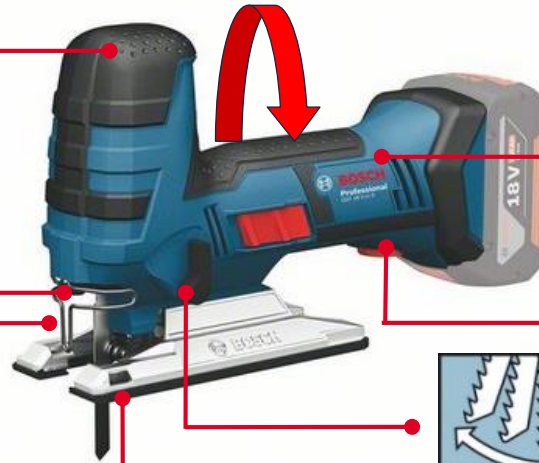

Scie sauteuse sans-fil GST 18 V-LI S Professional

Référence	0.601.5A5.101
Code EAN	3 165 140 786 942

200 mm de circonférence !

Poignée champignon
SoftGrip pour un **travail plus facile même à l'envers**

Fonction soufflerie et
LED (on ou off) pour un
travail confortable

Système de
changement de lame
SDS 1 main

Frein qui permet à la lame
de s'arrêter dès l'arrêt du
moteur

Technologie ECP
et EMP pour une
durée de vie
améliorée

Variateur de vitesse

Mouvement pendulaire
4 positions

ATOUS :

- Nouvelle poignée « champignon » pour un travail optimal même pour des coupes retournées
- Prise en main parfaite grâce à la compacité et au design de l'outil, pour un meilleur contrôle
- Plus de mobilité : livrée en coffret L-BOXX

CARACTERISTIQUES TECHNIQUES

Voltage	[V]	18
Profondeur de coupe dans le bois	[mm]	120
Hauteur de la course	[mm]	23
Régime à vide	[tr/min]	2700
Emballage		Coffret L-Boxx
Poids EPTA	[kg]	2,4

ACCESSOIRES FOURNIS