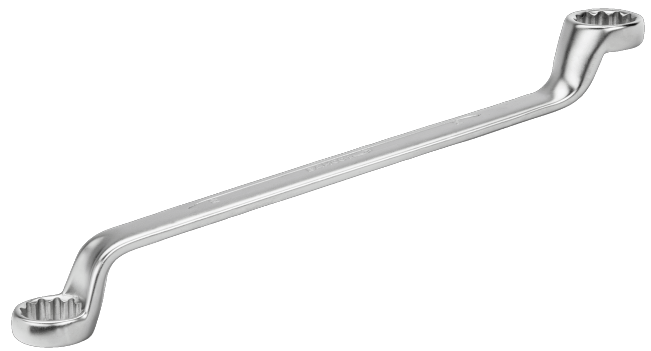

2M-21-23

Clé polygonale double longue,
coudée 21 mm x 23 mm avec
finition chromée, 306 mm

DÉTAILS SUR LE PRODUIT

- Profil Dynamic-Drive™ 12 pans pour une plus longue durée de vie des vis et écrous
- Finition chromée micro-mate pour une surface de meilleure qualité
- Acier allié haute performance
- Coudée pour une meilleure accessibilité
- Meilleures lisibilité et identification grâce à l'empreinte très claire
- Normes : ISO 1085, ISO 10104 et DIN 838

ATTRIBUTS DU PRODUIT

Produit		L	a1	a2	b1	b2	 g
2M-21-23	21x23 mm	306 mm	12 mm	13 mm	32.7 mm	35.8 mm	390 g

Follow the Fish!