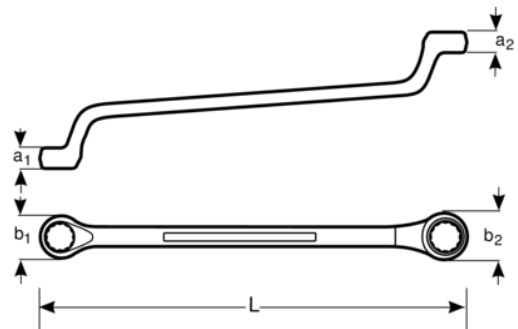

2M-21-23

Clé polygonale double longue,
coudée 21 mm x 23 mm avec
finition chromée, 306 mm

DÉTAILS SUR LE PRODUIT

- Profil Dynamic-Drive™ 12 pans pour une plus longue durée de vie des vis et écrous
- Finition chromée micro-mate pour une surface de meilleure qualité
- Acier allié haute performance
- Coudée pour une meilleure accessibilité
- Meilleures lisibilité et identification grâce à l'empreinte très claire
- Normes : ISO 1085, ISO 10104 et DIN 838

ATTRIBUTS DU PRODUIT

Produit		L	a1	a2	b1	b2	 g
2M-21-23	21x23 mm	306 mm	12 mm	13 mm	32.7 mm	35.8 mm	390 g

Follow the Fish!