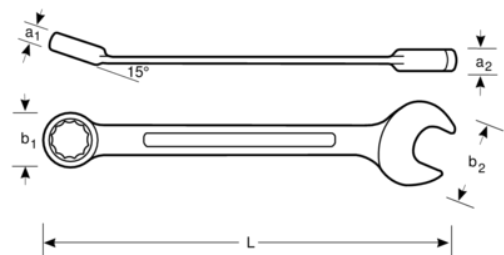

111M-6

Clé mixte plate 6 mm avec finition chromée, 112 mm

DÉTAILS SUR LE PRODUIT

- Utilisation ergonomique avec la conception de tige en forme de U brevetée
- Angle ouvert à 15°. Modèle avec tête plus fine pour une meilleure accessibilité
- Angle côté bague 15° pour une meilleure prise en main
- La taille de la clé est facilement remarquable et se lit dans les 2 sens
- SB : conditionnement détail sur carte plastique
- Profil Dynamic-Drive™ 12 pans pour une plus longue durée de vie des vis et écrous
- Finition chromée micro-mate pour une surface de meilleure qualité
- Alliage d'acier haute performance
- Meilleures lisibilité et identification grâce à l'empreinte très claire
- Permet un accès facile aux endroits difficiles
- Normes : ISO 691, ISO 7738, ISO 3318, ISO 1711-1 et DIN 3113

Follow the Fish!

ATTRIBUTS DU PRODUIT

Produit		L	a1	a2	b1	b2	
111M-6	6 mm	112 mm	5 mm	3,7 mm	10 mm	14,3 mm	17 g