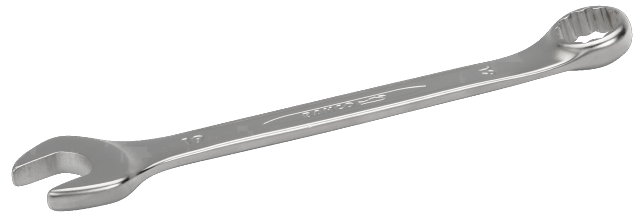

111M-6

Clé mixte plate 6 mm avec finition chromée, 112 mm

DÉTAILS SUR LE PRODUIT

- Utilisation ergonomique avec la conception de tige en forme de U brevetée
- Angle ouvert à 15°. Modèle avec tête plus fine pour une meilleure accessibilité
- Angle côté bague 15° pour une meilleure prise en main
- La taille de la clé est facilement remarquable et se lit dans les 2 sens
- SB : conditionnement détail sur carte plastique
- Profil Dynamic-Drive™ 12 pans pour une plus longue durée de vie des vis et écrous
- Finition chromée micro-mate pour une surface de meilleure qualité
- Alliage d'acier haute performance
- Meilleures lisibilité et identification grâce à l'empreinte très claire
- Permet un accès facile aux endroits difficiles
- Normes : ISO 691, ISO 7738, ISO 3318, ISO 1711-1 et DIN 3113

Follow the Fish!

ATTRIBUTS DU PRODUIT

Produit		L	a1	a2	b1	b2	
111M-6	6 mm	112 mm	5 mm	3,7 mm	10 mm	14,3 mm	17 g