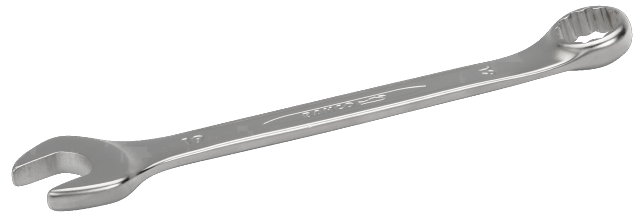

**111M-17**

**Clé mixte plate 17 mm avec finition chromée, 200 mm**

## DÉTAILS SUR LE PRODUIT

- Utilisation ergonomique avec la conception de tige en forme de U brevetée
- Angle ouvert à 15°. Modèle avec tête plus fine pour une meilleure accessibilité
- Angle côté bague 15° pour une meilleure prise en main
- La taille de la clé est facilement remarquable et se lit dans les 2 sens
- SB : conditionnement détail sur carte plastique
- Profil Dynamic-Drive™ 12 pans pour une plus longue durée de vie des vis et écrous
- Finition chromée micro-mate pour une surface de meilleure qualité
- Alliage d'acier haute performance
- Meilleures lisibilité et identification grâce à l'empreinte très claire
- Permet un accès facile aux endroits difficiles
- Normes : ISO 691, ISO 7738, ISO 3318, ISO 1711-1 et DIN 3113

## ATTRIBUTS DU PRODUIT

Produit		<b>L</b>	<b>a1</b>	<b>a2</b>	<b>b1</b>	<b>b2</b>	
<b>111M-17</b>	17 mm	200 mm	9.6 mm	7.2 mm	25.6 mm	37.5 mm	128 g