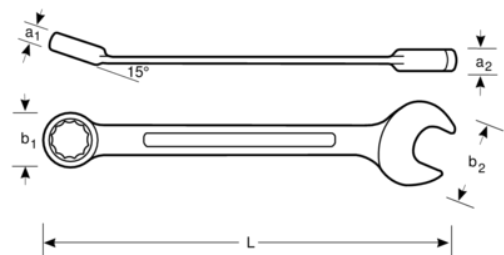

**111M-17**

**Clé mixte plate 17 mm avec finition chromée, 200 mm**

## DÉTAILS SUR LE PRODUIT

- Utilisation ergonomique avec la conception de tige en forme de U brevetée
- Angle ouvert à 15°. Modèle avec tête plus fine pour une meilleure accessibilité
- Angle côté bague 15° pour une meilleure prise en main
- La taille de la clé est facilement remarquable et se lit dans les 2 sens
- SB : conditionnement détail sur carte plastique
- Profil Dynamic-Drive™ 12 pans pour une plus longue durée de vie des vis et écrous
- Finition chromée micro-mate pour une surface de meilleure qualité
- Alliage d'acier haute performance
- Meilleures lisibilité et identification grâce à l'empreinte très claire
- Permet un accès facile aux endroits difficiles
- Normes : ISO 691, ISO 7738, ISO 3318, ISO 1711-1 et DIN 3113

## ATTRIBUTS DU PRODUIT

Produit		<b>L</b>	<b>a1</b>	<b>a2</b>	<b>b1</b>	<b>b2</b>	
<b>111M-17</b>	17 mm	200 mm	9.6 mm	7.2 mm	25.6 mm	37.5 mm	128 g