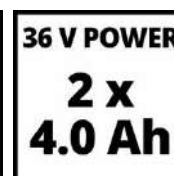

Logistic Data

- Poids brut	19.7
- Poids du produit (kg)	15.5
- Dimension du packaging unitaire	860 x 450 x 435 mm
- Unité par carton de suremballage	1 Pieces
- Poids brut du carton d'exportation	19.7 kg
- Dimension du carton de sur-emballage	860 x 450 x 435 mm
- Unité par container (20"/40"/40" HC)	160 | 335 | 402