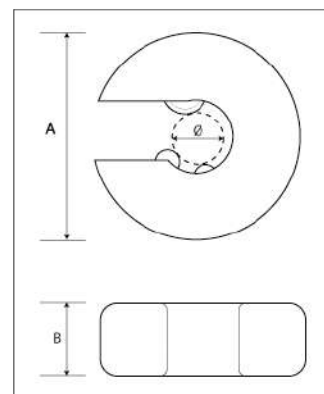

**306-15**  
**Coupe-tubes automatique pour**  
**tubes de 15 mm**

DÉTAILS SUR LE PRODUIT

- Pour tubes en cuivre et autres matériaux souples, entre 10 et 22 mm
- Aucun ajustement manuel nécessaire pendant le découpage du tube
- Molette de rechange disponible

## ATTRIBUTS DU PRODUIT

Produit	<b>A</b>	<b>B</b>		
<b>306-15</b>	53 mm	27 mm	15 mm	175 g