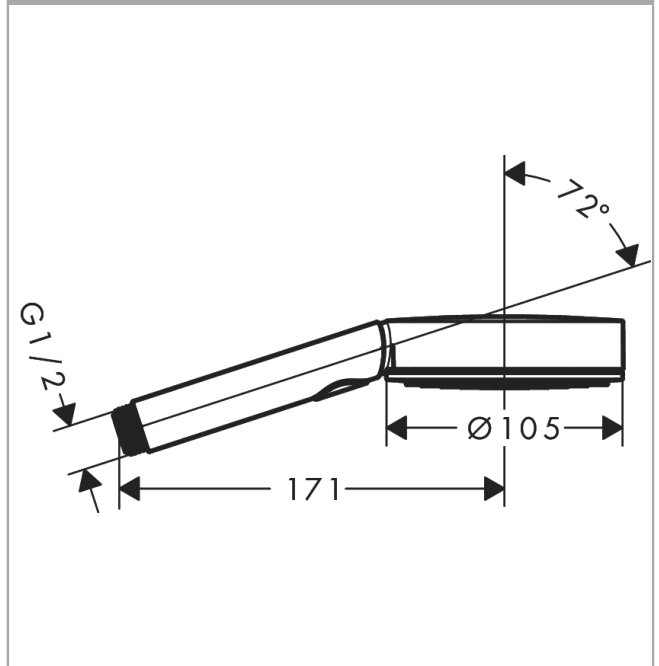

Pulsify Select S
Douchette à main 105 3jet Relaxation EcoSmart 9l/min
 Finition: **Chrome** Numéro d'article: **24111000**

Description

Caractéristiques

- dimension: 105 mm
- PowderRain, jet IntenseRain, jet Massage
- choix du jet facile grâce au bouton Select
- débit: 8,2 l/min sous 3 bars de pression
- tamis rinçable
- convient au chauffe-eau instantané
- E01, C1, A3, U3
- ACS 21 ACC NY 139 France, valide jusqu'au 10.06.2026
- NF077_375-M1

Détails de l'article

EAN 4059625310922

Technologie

Prix de design

Certificats / Eco-Responsabilité

Photo du produit

Plan géométral

Pulsify Select S

Douchette à main 105 3jet Relaxation EcoSmart 9l/min

Finition: **Chrome** Numéro d'article: **24111000**

Schéma d'écoulement

Les valeurs de consommation ont été mesurées dans la pratique, avec les robinetteries correspondantes (thermostat/mélangeur/vanne sous crêpi)