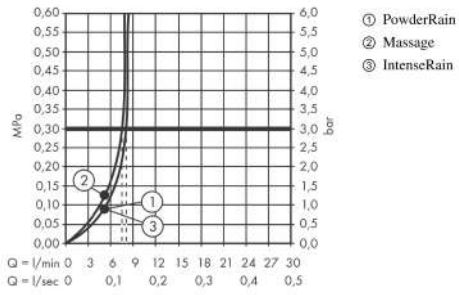

Pulsify Select S
Douchette à main 105 3jet Relaxation EcoSmart 9l/min
 Finition: **Chrome** Numéro d'article: **24111000**

Description

Caractéristiques

- dimension: 105 mm
- PowderRain, jet IntenseRain, jet Massage
- choix du jet facile grâce au bouton Select
- débit: 8,2 l/min sous 3 bars de pression
- tamis rinçable
- convient au chauffe-eau instantané
- E01, C1, A3, U3
- ACS 21 ACC NY 139 France, valide jusqu'au 10.06.2026
- NF077_375-M1

Détails de l'article

EAN 4059625310922

Technologie

Prix de design

Certificats / Eco-Responsabilité

Photo du produit

Plan géométral

Pulsify Select S

Douchette à main 105 3jet Relaxation EcoSmart 9l/min

Finition: **Chrome** Numéro d'article: **24111000**

Schéma d'écoulement

Les valeurs de consommation ont été mesurées dans la pratique, avec les robinetteries correspondantes (thermostat/mélangeur/vanne sous crêpi)