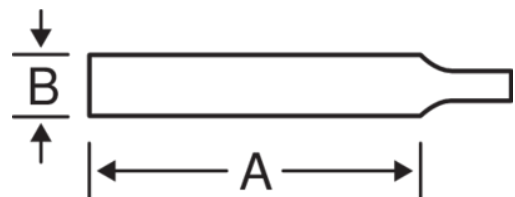

1-230-10-2-2

**Lime ronde avec manche ERGO™,
mi-douce, 250 mm**

DÉTAILS SUR LE PRODUIT

- Manche développé selon le processus scientifique ERGO™, pour un confort maximum avec un effort minimum
- La poignée bi-matière est confortable et permet une excellente prise en main
- Pour le limage de trous, de larges rainures et de surfaces concaves
- Forme : effilées vers la pointe
- Type de taille : 1 = Bâtarde, 2 = Mi-douce, 3 = Douce
- Taille croisée
- Les modèles 4" et 6" sont pointus, le modèle 8" est semi-pointu
- Carte individuelle avec manche

Follow the Fish!

ATTRIBUTS DU PRODUIT

Produit	A	B			
1-230-10-2-2	250 mm	10 mm	12	2	183 g

Follow the Fish!