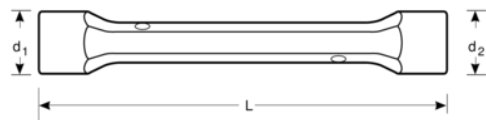

27M-30-32

**Clé à pipe double 30 mm x 32 mm
avec finition chromée, 208 mm**

DÉTAILS SUR LE PRODUIT

- Profil Dynamic-Drive™ 6 pans pour une plus longue durée de vie des vis et écrous
- SB : conditionnement détail sur carte plastique
- Finition chromée micro-mate pour une surface de meilleure qualité
- Alliage d'acier haute performance
- Normes : UNE 16586
- Réduction de l'usure de la fixation grâce au profil Dynamic Drive™ 6 pans

ATTRIBUTS DU PRODUIT

Produit		L	D1	D2	
27M-30-32	30x32* mm	208 mm	40 mm	43 mm	737 g

Follow the Fish!