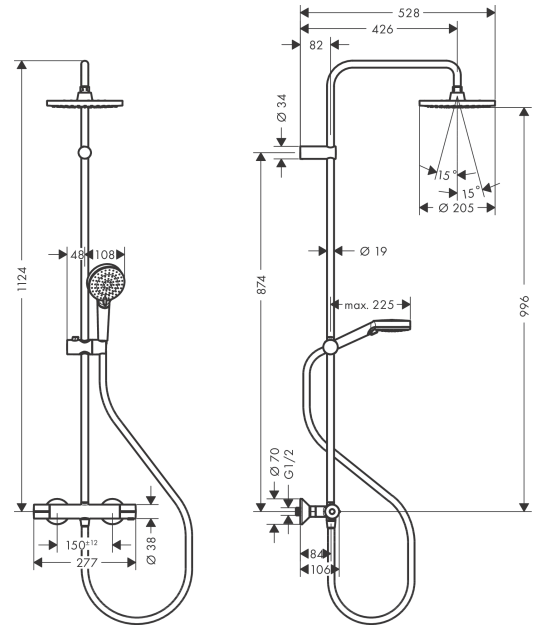

**Vernis Blend****Colonne de douche 200 1jet EcoSmart 9 l/min avec mitigeur thermostatique de douche**Finition: **Chrome** Numéro d'article: **26089000****Description****Caractéristiques**

- comprenant: douche de tête, douchette, thermostatique de douche, flexible de douche, barre de douche, curseur
- douche de tête Vernis Blend 200 1jet
- dimension douchette, douche de tête : 205 mm
- type de jet douche de tête : jet Rain
- débit du jet Rain (sous 3 bars de pression): 8,7 l/min
- type de jet de la douchette: jet Rain, jet IntenseRain
- débit de la douchette à 3 bars: 8,7 l/min
- débit maximal pour colonne de douche à 3 bar : 8,7 l/min
- pression minimum en fonctionnement: 1 bar
- pression maximum en fonctionnement: 10 bars
- articulation à rotule: douche de tête orientable
- diamètre de la barre de douche: 19 mm
- curseur réglable en hauteur avec bouton poussoir de verrouillage
- longueur du bras de douche, douche de tête : 426 mm
- thermostatique Vernis
- fonction safety stop (anti-brûlures) à 40 °C
- limiteur d'eau chaude réglable
- convient aux chauffe-eaux instantanés
- distance du centre 150 mm ± 12 mm
- sécurité contre le retour de l'eau
- longueur du tube: 1124 mm
- E1/1, C1, A3, U3
- 2 fonctions
- ACS 21 ACC NY 228 France, valide jusqu'au 26.08.2026
- NF077\_375-M1

### Photo du produit

### Plan géométral