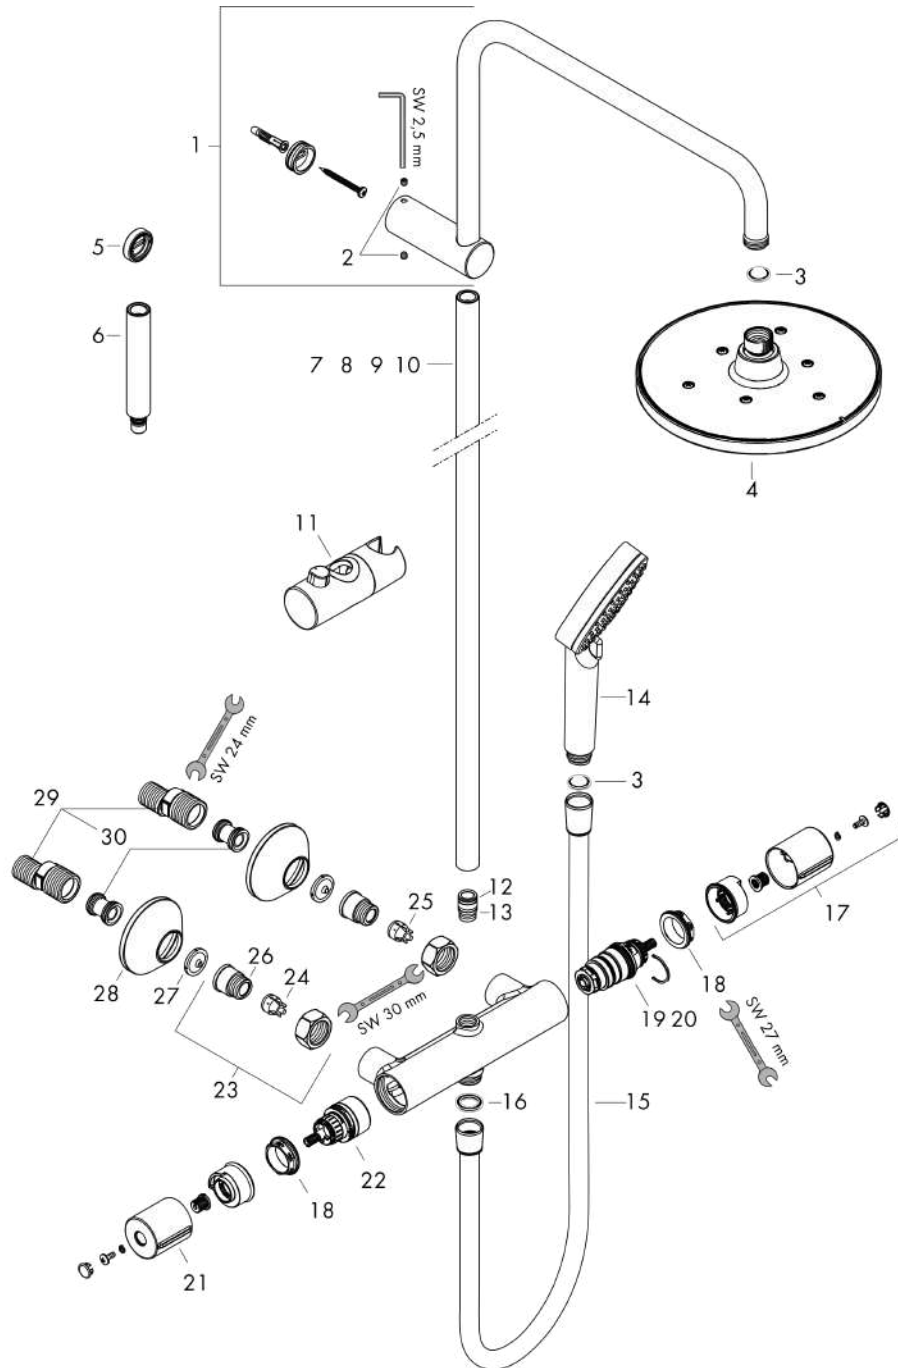

Vernis Blend

Colonne de douche 200 1jet EcoSmart 9 l/min avec mitigeur thermostatique de douche

Finition: **Chrome** Numéro d'article: **26089000**

Vue éclatée

Année de construction: >04/21

Vernis Blend

Colonne de douche 200 1jet EcoSmart 9 l/min avec mitigeur thermostatique de douche

Finition: **Chrome** Numéro d'article: **26089000**

Liste des pièces détachées

Année de construction: >04/21

Pos.	Description	Numéro d'article	GP	UE
1	bras de douche	93768000	-	1
2	vis M5x5	98446000	-	1
3	filtre	94246000	-	1
4	pomme de douche	26277000	-	1
5	cale de compensation 7 mm	93813000	-	1
6	rallonge 100 mm	94164000	-	1
7	tube 546 mm	93769000	-	1
8	tube 845 mm	93906000	-	1
9	tube 945 mm	93770000	-	1
10	tube 1145 mm	93907000	-	1
11	curseur complet	93729000	-	1
12	joint torique 12x2	98214000	-	1
13	joint torique 11x2	98127000	-	1
14	douchette	26340000	-	1
15	flexible Metaflex'C 1,60 m	28266000	-	1
16	joint	98058000	-	1
17	poignée thermostatique	93727000	-	1
18	écrou à six pans	98913000	-	1
19	cartouche thermostatique	98282000	-	1
20	cartouche inversée	92373000	-	1
21	poignée	93731000	-	1
22	mécanisme inverseur/arrêt	98283000	-	1
23	raccord G½	93730000	-	1
24	clapet anti-retour (résistant à la pression jusqu'à 2 MPa)	93136000	-	1
25	clapet anti-retour	96737000	-	1
26	joint torique 16x2	98133000	-	1
27	filtre	96922000	-	1
28	rosace Ø 70 mm	93718000	-	1
29	set des raccord-S (±12 mm)	94140000	-	1
30	amortisseur anti-coup de bélier	96429000	-	1