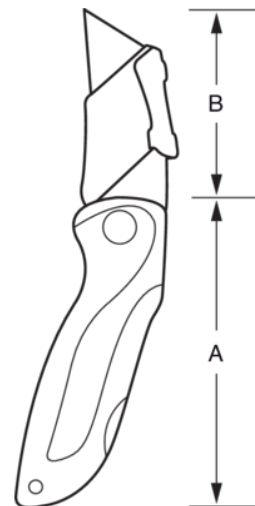

KBTU-01

**Cutters pliables sport avec
manche en aluminium et deux
lames**

DÉTAILS SUR LE PRODUIT

- Pliables sport
- Manche en aluminium
- Le bouton de déverrouillage évite la fermeture accidentelle
- Couteaux sport à deux lames
- Lame de 75 mm avec stries pour couper des cordes
- Verrouillage des lames quand le couteau est déplié
- Lame et mécanisme en acier inoxydable
- Conditionnement au détail

Follow the Fish!

ATTRIBUTS DU PRODUIT

Produit	B	A	L	
KBTU-01	60 mm	100 mm	160 mm	202 g

Follow the Fish!