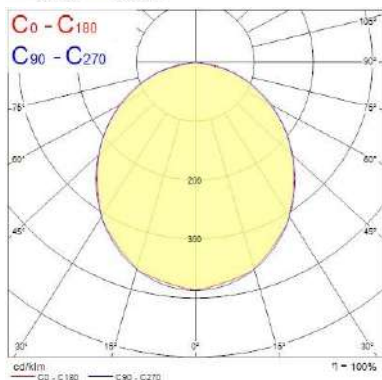

YourHome Spot IP65

YourHome Spot TBT 630lm 3-CCT DIM IP65 Blanc
0005257

Distance [m]	Cone diameter [m]	E(C)	E(C90)	E(C180)
0.5	1.23	1066	53.3°	121
1.0	2.50	262	52.2°	30
1.5	3.85	117	52.2°	15
2.0	5.15	68	52.2°	8
2.5	6.47	42	52.2°	5
3.0	7.75	28	52.2°	3

Distance [m] Cone diameter [m]
C0 - C180 (Half beam angle: 104.6°) Illuminance [lx]

Distance [m]	Cone diameter [m]	E(C)	E(C90)	E(C180)
0.5	1.23	208	52.3°	105
1.0	2.50	52	52.2°	25
1.5	3.85	22	52.2°	12
2.0	5.15	10	52.2°	6
2.5	6.47	6	52.2°	4
3.0	7.75	4	52.2°	3

Distance [m] Cone diameter [m]
C0 - C180 (Half beam angle: 104.6°) Illuminance [lx]

Distance [m]	Cone diameter [m]	E(C)	E(C90)	E(C180)
0.5	1.23	1384	52.3°	122
1.0	2.50	339	52.3°	31
1.5	3.85	144	52.2°	16
2.0	5.15	87	52.2°	8
2.5	6.47	53	52.2°	5
3.0	7.75	35	52.2°	3

Distance [m] Cone diameter [m]
C0 - C180 (Half beam angle: 104.6°) Illuminance [lx]

SCHÉMAS TECHNIQUES