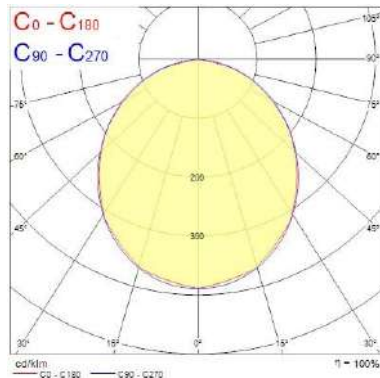

YourHome Spot IP65

YourHome Spot TBT 630lm 3-CCT DIM IP65 Blanc
0005257

Distance [m]	Cone diameter [m]	E(C)	E(C90)	E(C180)
0.5	1.23	1066	53.3°	121
1.0	2.50	262	52.2°	30
1.5	3.85	117	52.2°	15
2.0	5.15	68	52.2°	8
2.5	6.47	42	52.2°	5
3.0	7.75	28	52.2°	3

Distance [m] Cone diameter [m]
C0 - C180 (Half beam angle: 104.6°) Illuminance [lx]

Distance [m]	Cone diameter [m]	E(C)	E(C90)	E(C180)
0.5	1.23	208	52.3°	105
1.0	2.50	52	52.2°	25
1.5	3.85	22	52.2°	12
2.0	5.15	10	52.2°	6
2.5	6.47	6	52.2°	4
3.0	7.75	4	52.2°	3

Distance [m] Cone diameter [m]
C0 - C180 (Half beam angle: 104.6°) Illuminance [lx]

Distance [m]	Cone diameter [m]	E(C)	E(C90)	E(C180)
0.5	1.23	1384	52.3°	122
1.0	2.50	339	52.3°	31
1.5	3.85	144	52.2°	16
2.0	5.15	87	52.2°	8
2.5	6.47	53	52.2°	5
3.0	7.75	35	52.2°	3

Distance [m] Cone diameter [m]
C0 - C180 (Half beam angle: 104.6°) Illuminance [lx]

SCHÉMAS TECHNIQUES