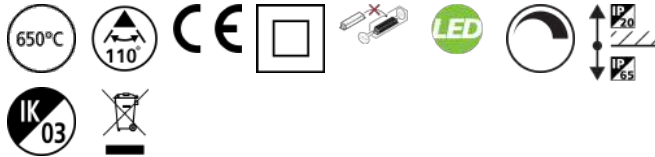

### Product features

- YourHome Spot TBT 630lm 3-CCT DIM IP65 Blanc. Gamme de spots d'accentuation LED. Versions IP44 inclinables avec angle de faisceau 38° ou IP65 fixes avec angle de faisceau de 110°. Dimmable. Flux lumineux : 450lm à 950lm. Efficacité : 75lm/W à 90lm/W. IRC>80. Triple température de couleur 2700/3000K/4000K sélectionnable à l'installation. Colerette blanche, inclus un anneau argenté supplémentaire avec fixation rapide par clipsage. Diamètre d'encastrement : 68-74mm (versions haut flux : 85-90mm). Faible épaisseur 47 mm et boîtier repiquable Loop-In Loop-Out (LILO). La version TBT est équipée d'un driver déporté et d'un accessoire permettant une installation sous isolant déroulé. Elle est installable en salle de bain, en zone 1. Durée de vie : 86 000 heures (L70). Garantie 3 ans.

### Données optiques

Flux lumineux luminaire (lm)	630
Luminaire efficacy (lm/W)	90
Température de couleur (K)	4000
Couleur de lumière	Blanc froid
IRC (Ra)	80
Colour Variation Initial (SDCM)	SDCM6
Beam Angle (°)	110
Type de distribution lumineuse	Symétrique
Photobiological Risk Group	RG0