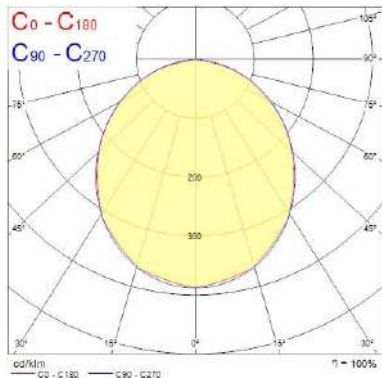

YourHome Spot IP65

YourHome Spot TBT 630lm 3-CCT DIM IP65 Blanc
0005257

Distance [m]	Cone diameter [m]	E(C)	E(C90)	E(C180)
0.5	1.23	1066	53.3°	121
1.0	2.50	262	52.2°	30
1.5	3.85	117	52.2°	15
2.0	5.15	68	52.2°	8
2.5	6.47	42	52.2°	5
3.0	7.75	28	52.2°	3

Distance [m] Cone diameter [m]
C0 - C180 (Half beam angle: 104.6°) Illuminance [lx]

Distance [m]	Cone diameter [m]	E(C)	E(C90)	E(C180)
0.5	1.23	208	52.3°	105
1.0	2.50	52	52.2°	25
1.5	3.85	22	52.2°	12
2.0	5.15	10	52.2°	6
2.5	6.47	6	52.2°	4
3.0	7.75	4	52.2°	3

Distance [m] Cone diameter [m]
C0 - C180 (Half beam angle: 104.6°) Illuminance [lx]

Distance [m]	Cone diameter [m]	E(C)	E(C90)	E(C180)
0.5	1.23	1384	52.3°	122
1.0	2.50	339	52.3°	31
1.5	3.85	144	52.2°	16
2.0	5.15	87	52.2°	8
2.5	6.47	53	52.2°	5
3.0	7.75	35	52.2°	3

Distance [m] Cone diameter [m]
C0 - C180 (Half beam angle: 104.6°) Illuminance [lx]

SCHÉMAS TECHNIQUES