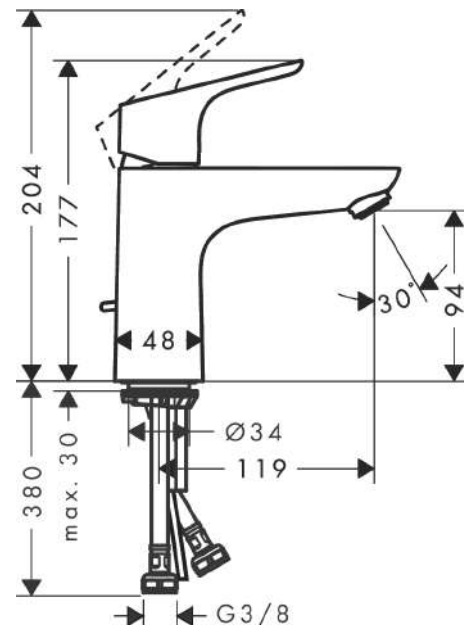

Focus

Mitigeur de lavabo 100 CH3 CoolStart, avec tirette et vidage

Finition: **Chrome** Numéro d'article: **31621000**

Description

Caractéristiques

- comprenant: mitigeur de lavabo, garniture de vidage
- ComfortZone 100
- Longueur du bec: 119 mm
- hauteur du bec: 94 mm
- variante de la poignée: poignée
- type de jet: jet Normal
- débit maximal à 3 bars: 5 l/min
- cartouche céramique
- limiteur de température réglable
- convient aux chauffe-eaux instantanés
- garniture de vidage 1¼
- matériau de la garniture de vidage: métallique
- E00, CH3, A3, U3
- CoolStart : démarrage en eau froide en position de poignée centrée
- Taxonomie UE: max. 6 l/min - SC (Substantial Contribution)
- ACS 22 ACC LY 299 France, valide jusqu'au 07.06.2027
- NF077_375-M1

Détails de l'article

EAN

4011097691510

Technologie

Certificats / Eco-Responsabilité

Photo du produit

Plan géométral

Focus

Mitigeur de lavabo 100 CH3 CoolStart, avec tirette et vidage

Finition: **Chrome** Numéro d'article: **31621000**

Schéma d'écoulement