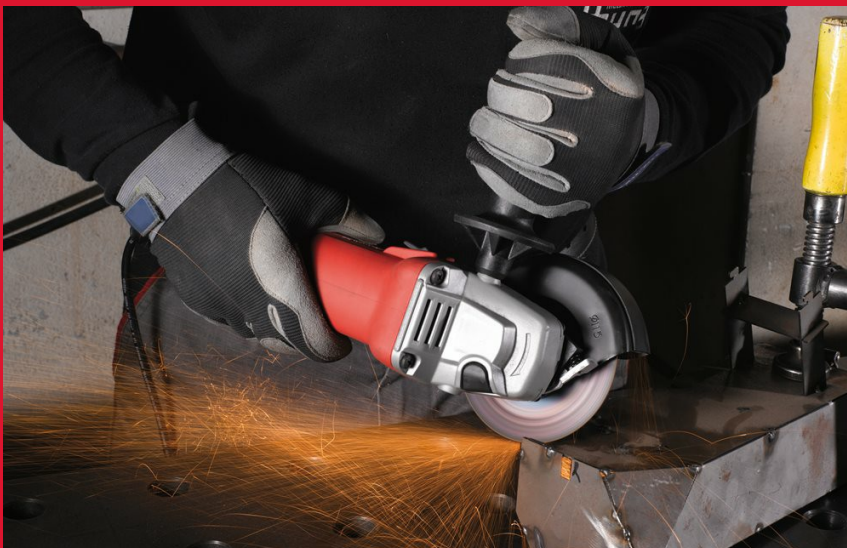

## MEULEUSE 1000 W

- Meuleuse puissante avec un moteur de 1000 W pour plus de performance dans tous types de travaux
- Meuleuse de 2.1 kg pour 276 mm, dont le design compact fournit un maximum de confort
- Débrayage pour éviter les démarrages intempestifs
- Démarrage progressif pour un démarrage en douceur
- Corps affiné pour une meilleure prise en main plus sûre et une moindre fatigue
- Carter de protection indéformable et réglable rapidement sans outil
- Câble 4 m

Vitesse à vide (tr/min)	11,000
disque (mm)	125
Poids (kg)	2.1
Frein	Non
Type de bouton	Interrupteur Coulissant
Ecrou FIXTEC™	Non
Réf	4933451220