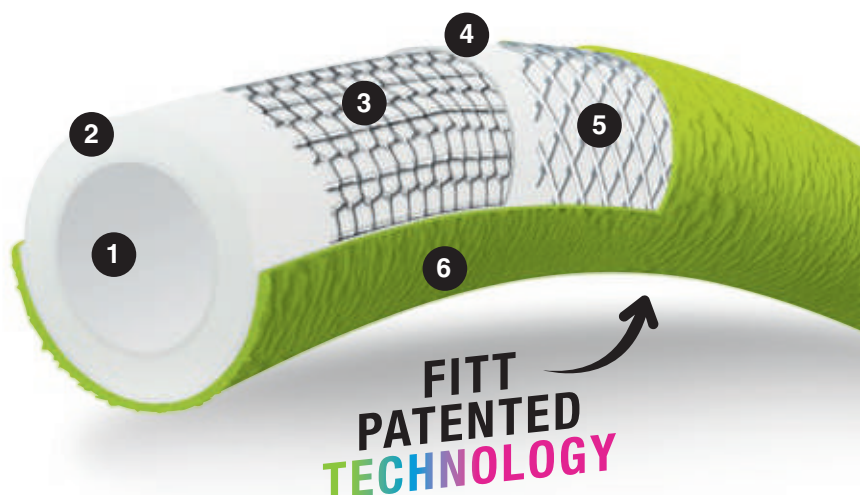

PACKAGING

1	Poignée robuste sur le packaging pour faciliter la prise en main et le transport du produit.	
2	Design unique.	
3	Possibilité de toucher avec la main la qualité des matériaux .	

1.2 / la technologie

SCANNEZ
POUR VISUALISER
LA VIDÉO DE PRÉSENTATION

TPE: compact, léger et prêt à l'emploi.

La technologie unique et brevetée tant du **produit** que du **procédé de fabrication** rend le tuyau **quatre fois plus léger et trois fois plus compact** qu'un tuyau d'arrosage traditionnel, une véritable révolution pour le marché des tuyaux d'arrosage. Les petites activités d'irrigation et de nettoyage en plein air deviennent plus agréables.

STRUCTURE ET MATÉRIAUX

- | | |
|--|---|
| <p>1 Couche intérieure en élastomère (TPE) avec un agent glissant pour améliorer et favoriser l'écoulement de l'eau.</p> <p>3 Couche de fils de polypropylène (PP) qui détermine dans quelle mesure le tuyau peut être étiré sous la pression d'eau appliquée.</p> <p>5 Couche de fils de polypropylène tressés (PP) qui empêche l'expansion radiale et favorise l'étirement.</p> | <p>2 Sous-couche en élastomère (TPE) qui donne au tuyau la capacité de s'allonger et de s'étirer de manière élastique.</p> <p>4 Couche intermédiaire en élastomère (TPE).</p> <p>6 Couche extérieure de revêtement colorée réalisée en élastomère (TPE) résistant au vieillissement, qui confère au tuyau une esthétique unique et une résistance à l'usure.</p> |
|--|---|