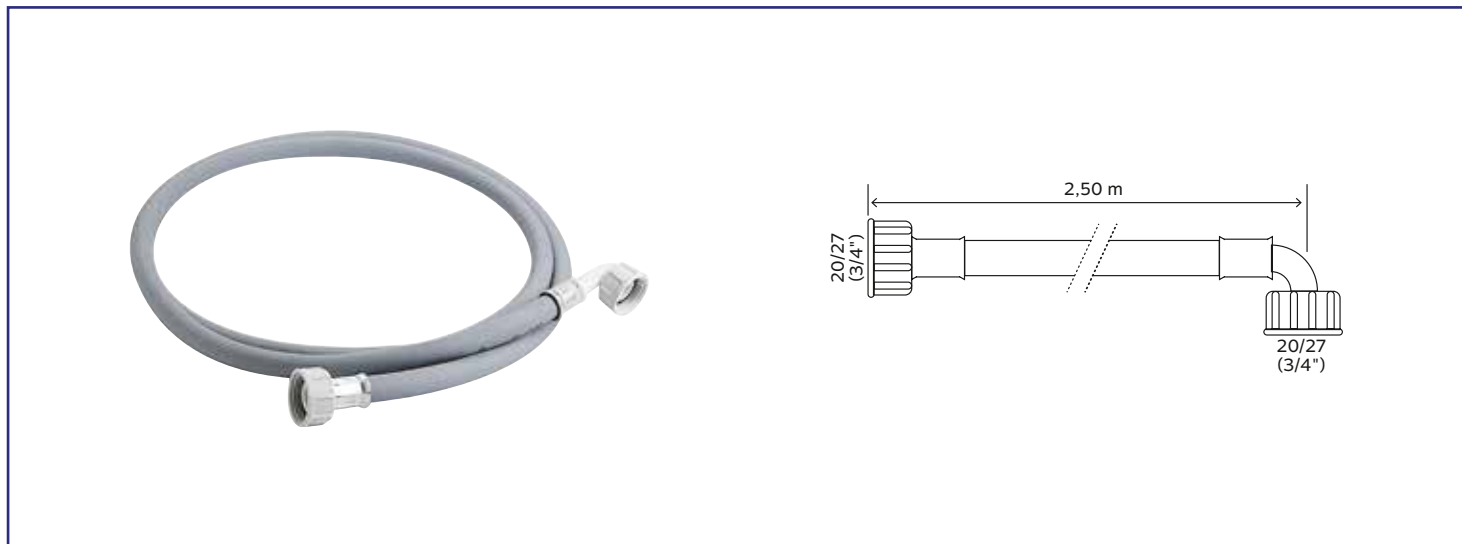

Référence : **L452-25**

FLEXIBLE D'ALIMENTATION POUR MACHINE À LAVER - DROIT ET COUDÉ FF3/4" - L = 2,5M

- **RACCORDEMENT PAR DOUBLE ÉCROUS TOURNANTS POUR FACILITER L'INSTALLATION**
- **JOINTS D'ÉTANCHÉITÉ INTÉGRÉS POUR SÉCURISER L'INSTALLATION.**

DESCRIPTION	Flexible d'alimentation pour machine à laver. - Raccords droits Femelle-Femelle coudé 3/4". - Longueur : 2,5 mètres. - Matière thermo-gomme.
CARACTÉRISTIQUES	Flexible d'alimentation pour machine à laver. - Raccords droits Femelle-Femelle coudé 3/4". - Longueur : 2,5 mètres. - Matière thermo-gomme.
APPLICATIONS	Alimentation pour machines à laver
CONDITIONS D'UTILISATION	<ul style="list-style-type: none"> • Pression maxi. d'utilisation : 4 bars • T°C maxi. d'utilisation : 25°C
COMPATIBILITÉ	Compatible avec toutes les marques courantes de machine à laver, lave-linge et lave vaisselle
PRÉCAUTION D'EMPLOI	Ne convient que pour l'eau froide.
SPECIFICATIONS D'INSTALLATION	<p>Permet de distribuer de l'eau dans une habitation.</p> <p>N'est pas adapté pour une application autre que celle décrite ci-dessus. Notre garantie porte sur les défauts de matière ou de fabrication et s'applique dans les conditions définies par le fabricant. La garantie ne couvre pas les consommables, l'usure normale, les pièces mobiles (1 an), les dommages dus aux chocs, au gel, le défaut d'entretien régulier et approprié, à l'usage de produits d'étanchéité non ACS type filasse (notamment sur les raccords mécaniques), de produits d'entretien trop agressifs ou de traitements de l'eau inadaptés, à la présence de corps étrangers véhiculés par l'eau (limaille, sable, calcaire, etc...) la mise en oeuvre non conforme aux règles de l'art, avis et fiche technique et aux DTU.</p>
PRESCRIPTION DE POSE	Raccords droits Femelle-Femelle coudé 3/4". - Longueur : 2,5 mètres. - Matière thermo-gomme.