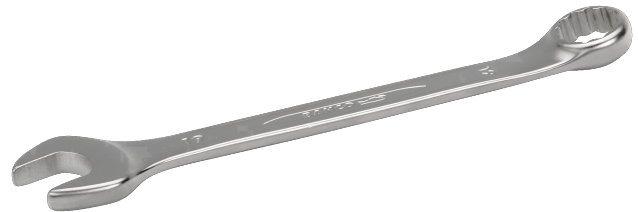

111M-20

Clé mixte plate 20 mm avec finition chromée, 240 mm

DÉTAILS SUR LE PRODUIT

- Utilisation ergonomique avec la conception de tige en forme de U brevetée
- Angle ouvert à 15°. Modèle avec tête plus fine pour une meilleure accessibilité
- Angle côté bague 15° pour une meilleure prise en main
- La taille de la clé est facilement remarquable et se lit dans les 2 sens
- SB : conditionnement détail sur carte plastique
- Profil Dynamic-Drive™ 12 pans pour une plus longue durée de vie des vis et écrous
- Finition chromée micro-mate pour une surface de meilleure qualité
- Alliage d'acier haute performance
- Meilleures lisibilité et identification grâce à l'empreinte très claire
- Permet un accès facile aux endroits difficiles
- Normes : ISO 691, ISO 7738, ISO 3318, ISO 1711-1 et DIN 3113

Follow the Fish!

ATTRIBUTS DU PRODUIT

Produit		L	a1	a2	b1	b2	
111M-20	20 mm	240 mm	11.4 mm	7.7 mm	29.8 mm	42 mm	185 g