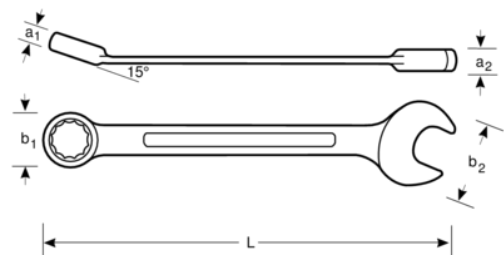

111M-20

Clé mixte plate 20 mm avec finition chromée, 240 mm

DÉTAILS SUR LE PRODUIT

- Utilisation ergonomique avec la conception de tige en forme de U brevetée
- Angle ouvert à 15°. Modèle avec tête plus fine pour une meilleure accessibilité
- Angle côté bague 15° pour une meilleure prise en main
- La taille de la clé est facilement remarquable et se lit dans les 2 sens
- SB : conditionnement détail sur carte plastique
- Profil Dynamic-Drive™ 12 pans pour une plus longue durée de vie des vis et écrous
- Finition chromée micro-mate pour une surface de meilleure qualité
- Alliage d'acier haute performance
- Meilleures lisibilité et identification grâce à l'empreinte très claire
- Permet un accès facile aux endroits difficiles
- Normes : ISO 691, ISO 7738, ISO 3318, ISO 1711-1 et DIN 3113

Follow the Fish!

ATTRIBUTS DU PRODUIT

Produit		L	a1	a2	b1	b2	
111M-20	20 mm	240 mm	11.4 mm	7.7 mm	29.8 mm	42 mm	185 g