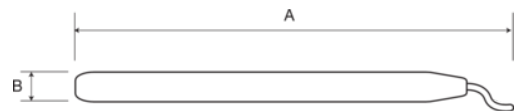

316-1
Crayon ébavureur en aluminium

DÉTAILS SUR LE PRODUIT

- Pour l'ébavurage des tubes
- Ébavurage interne
- Ultra léger
- Corps en aluminium
- Lame HSS

ATTRIBUTS DU PRODUIT

Produit	A	B	 g
316-1	143 mm	10 mm	21 g