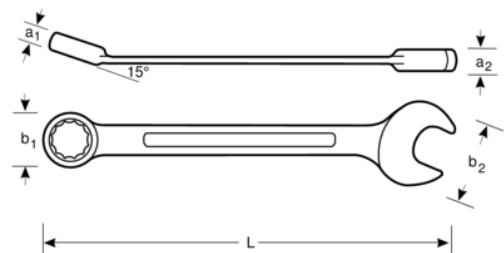

SB111M-27

Clé mixte plate 27 mm avec finition chromée, 310 mm, conditionnement détail

DÉTAILS SUR LE PRODUIT

- Utilisation ergonomique avec la conception de tige en forme de U brevetée
- Angle ouvert à 15°. Modèle avec tête plus fine pour une meilleure accessibilité
- Angle côté bague 15° pour une meilleure prise en main
- La taille de la clé est facilement remarquable et se lit dans les 2 sens
- SB : conditionnement détail sur carte plastique
- Profil Dynamic-Drive™ 12 pans pour une plus longue durée de vie des vis et écrous
- Finition chromée micro-mate pour une surface de meilleure qualité
- Alliage d'acier haute performance
- Meilleures lisibilité et identification grâce à l'empreinte très claire
- Permet un accès facile aux endroits difficiles
- Normes : ISO 691, ISO 7738, ISO 3318, ISO 1711-1 et DIN 3113

Follow the Fish!

ATTRIBUTS DU PRODUIT

Produit		L	a1	a2	b1	b2	
SB111M-27	27 mm	310 mm	14.7 mm	8.9 mm	42 mm	58 mm	402 g

Follow the Fish!