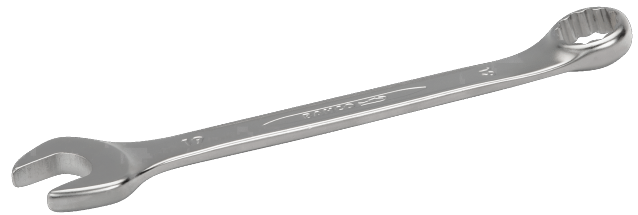

SB111M-27

Clé mixte plate 27 mm avec finition chromée, 310 mm, conditionnement détail

DÉTAILS SUR LE PRODUIT

- Utilisation ergonomique avec la conception de tige en forme de U brevetée
- Angle ouvert à 15°. Modèle avec tête plus fine pour une meilleure accessibilité
- Angle côté bague 15° pour une meilleure prise en main
- La taille de la clé est facilement remarquable et se lit dans les 2 sens
- SB : conditionnement détail sur carte plastique
- Profil Dynamic-Drive™ 12 pans pour une plus longue durée de vie des vis et écrous
- Finition chromée micro-mate pour une surface de meilleure qualité
- Alliage d'acier haute performance
- Meilleures lisibilité et identification grâce à l'empreinte très claire
- Permet un accès facile aux endroits difficiles
- Normes : ISO 691, ISO 7738, ISO 3318, ISO 1711-1 et DIN 3113

Follow the Fish!

ATTRIBUTS DU PRODUIT

Produit		L	a1	a2	b1	b2	
SB111M-27	27 mm	310 mm	14.7 mm	8.9 mm	42 mm	58 mm	402 g

Follow the Fish!