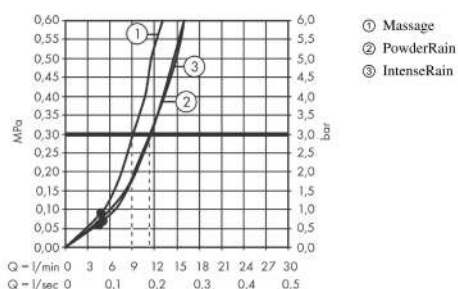

Pulsify Select S

Ensemble support mural et douchette 105 3jet Relaxation avec flexible 160 cm

Finition: **Chrome** Numéro d'article: **24303000**

Description

Caractéristiques

- comprenant: douchette, support pour douchette, flexible de douche
- dimension: 105 mm
- fonction de support intégrée
- PowderRain, jet IntenseRain, jet Massage
- choix du jet facile grâce au bouton Select
- débit: 11,4 l/min sous 3 bars de pression
- pivot tournant côté douchette évitant la torsion du flexible
- supports muraux synthétique
- tamis rinçable

Détails de l'article

EAN

4059625347904

Technologie

Prix de design

reddot winner 2021

Photo du produit

Plan géométral

Schéma d'écoulement

Les valeurs de consommation ont été mesurées dans la pratique, avec les robinetteries correspondantes (thermostat/mélangeur/vanne sous crêpi)

Pulsify Select S**Ensemble support mural et douchette 105 3jet Relaxation avec flexible 160 cm**Finition: **Chrome** Numéro d'article: **24303000****Vue éclatée**