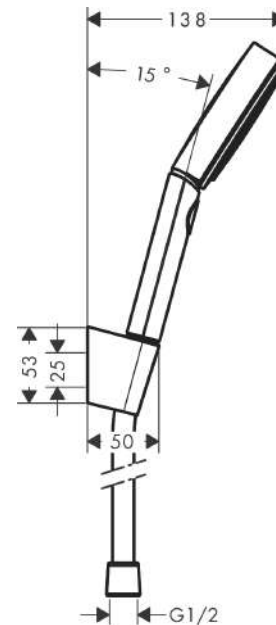

Pulsify Select S

Ensemble support mural et douchette 105 3jet Relaxation avec flexible 160 cm

Finition: **Chrome** Numéro d'article: **24303000**

Description

Caractéristiques

- comprenant: douchette, support pour douchette, flexible de douche
- dimension: 105 mm
- fonction de support intégrée
- PowderRain, jet IntenseRain, jet Massage
- choix du jet facile grâce au bouton Select
- débit: 11,4 l/min sous 3 bars de pression
- pivot tournant côté douchette évitant la torsion du flexible
- supports muraux synthétique
- tamis rinçable

Détails de l'article

EAN

4059625347904

Technologie

Prix de design

reddot winner 2021

Photo du produit

Plan géométral

Schéma d'écoulement

Les valeurs de consommation ont été mesurées dans la pratique, avec les robinetteries correspondantes (thermostat/mélangeur/vanne sous crêpi)

Pulsify Select S**Ensemble support mural et douchette 105 3jet Relaxation avec flexible 160 cm**Finition: **Chrome** Numéro d'article: **24303000****Vue éclatée**