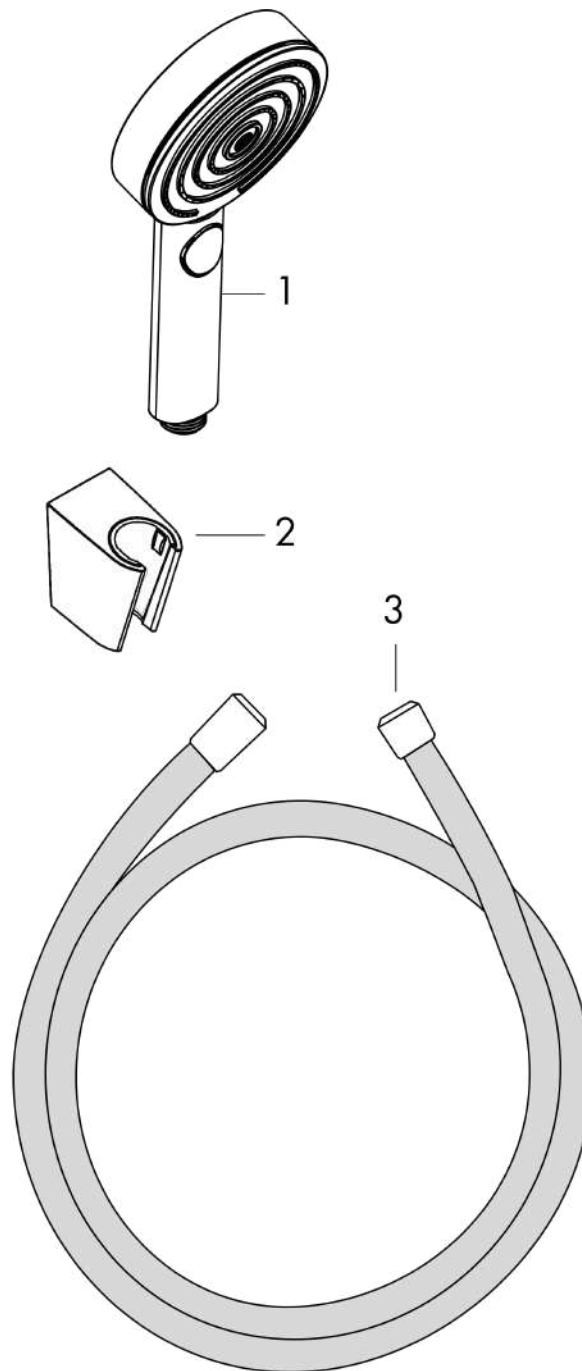

Pulsify Select S

Ensemble support mural et douchette 105 3jet Relaxation avec flexible 160 cm

Finition: **Chrome** Numéro d'article: **24303000**

Vue éclatée

Année de construction: >06/21

Pulsify Select S

Ensemble support mural et douchette 105 3jet Relaxation avec flexible 160 cm

Finition: **Chrome** Numéro d'article: **24303000**

Liste des pièces détachées

Année de construction: >06/21

Pos.	Description	Numéro d'article	GP	UE
1	douchette	24110000	-	1
2	support douchette	28331000	-	1
3	flexible Isiflex'B 1,60 m	28276000	-	1