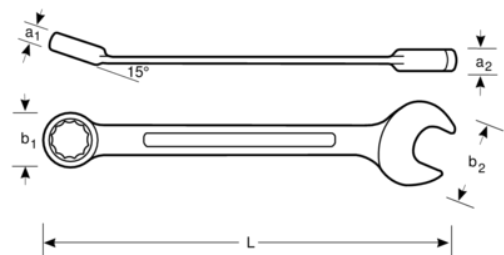

111M-12

Clé mixte plate 12 mm avec finition chromée, 160 mm

DÉTAILS SUR LE PRODUIT

- Utilisation ergonomique avec la conception de tige en forme de U brevetée
- Angle ouvert à 15°. Modèle avec tête plus fine pour une meilleure accessibilité
- Angle côté bague 15° pour une meilleure prise en main
- La taille de la clé est facilement remarquable et se lit dans les 2 sens
- SB : conditionnement détail sur carte plastique
- Profil Dynamic-Drive™ 12 pans pour une plus longue durée de vie des vis et écrous
- Finition chromée micro-mate pour une surface de meilleure qualité
- Alliage d'acier haute performance
- Meilleures lisibilité et identification grâce à l'empreinte très claire
- Permet un accès facile aux endroits difficiles
- Normes : ISO 691, ISO 7738, ISO 3318, ISO 1711-1 et DIN 3113

Follow the Fish!

ATTRIBUTS DU PRODUIT

Produit		L	a1	a2	b1	b2	
111M-12	12 mm	160 mm	7.1 mm	5.6 mm	18.4 mm	27 mm	60 g

Follow the Fish!