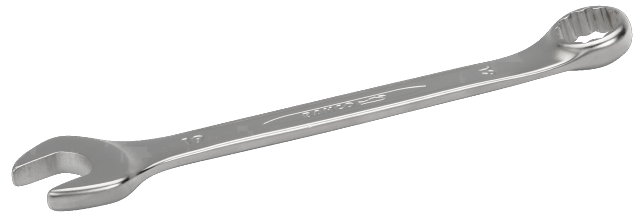

111M-12

Clé mixte plate 12 mm avec finition chromée, 160 mm

DÉTAILS SUR LE PRODUIT

- Utilisation ergonomique avec la conception de tige en forme de U brevetée
- Angle ouvert à 15°. Modèle avec tête plus fine pour une meilleure accessibilité
- Angle côté bague 15° pour une meilleure prise en main
- La taille de la clé est facilement remarquable et se lit dans les 2 sens
- SB : conditionnement détail sur carte plastique
- Profil Dynamic-Drive™ 12 pans pour une plus longue durée de vie des vis et écrous
- Finition chromée micro-mate pour une surface de meilleure qualité
- Alliage d'acier haute performance
- Meilleures lisibilité et identification grâce à l'empreinte très claire
- Permet un accès facile aux endroits difficiles
- Normes : ISO 691, ISO 7738, ISO 3318, ISO 1711-1 et DIN 3113

Follow the Fish!

ATTRIBUTS DU PRODUIT

Produit		L	a1	a2	b1	b2	
111M-12	12 mm	160 mm	7.1 mm	5.6 mm	18.4 mm	27 mm	60 g

Follow the Fish!