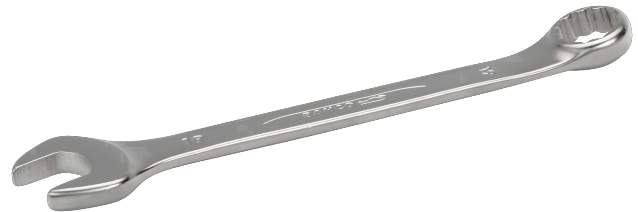

### 111M-11

Clé mixte plate 11 mm avec finition chromée, 153 mm

## DÉTAILS SUR LE PRODUIT

- Utilisation ergonomique avec la conception de tige en forme de U brevetée
- Angle ouvert à 15°. Modèle avec tête plus fine pour une meilleure accessibilité
- Angle côté bague 15° pour une meilleure prise en main
- La taille de la clé est facilement remarquable et se lit dans les 2 sens
- SB : conditionnement détail sur carte plastique
- Profil Dynamic-Drive™ 12 pans pour une plus longue durée de vie des vis et écrous
- Finition chromée micro-mate pour une surface de meilleure qualité
- Alliage d'acier haute performance
- Meilleures lisibilité et identification grâce à l'empreinte très claire
- Permet un accès facile aux endroits difficiles
- Normes : ISO 691, ISO 7738, ISO 3318, ISO 1711-1 et DIN 3113