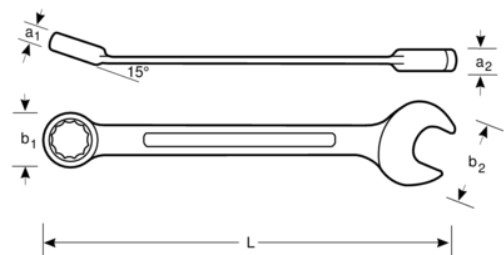

### 111M-11

Clé mixte plate 11 mm avec finition chromée, 153 mm

## DÉTAILS SUR LE PRODUIT

- Utilisation ergonomique avec la conception de tige en forme de U brevetée
- Angle ouvert à 15°. Modèle avec tête plus fine pour une meilleure accessibilité
- Angle côté bague 15° pour une meilleure prise en main
- La taille de la clé est facilement remarquable et se lit dans les 2 sens
- SB : conditionnement détail sur carte plastique
- Profil Dynamic-Drive™ 12 pans pour une plus longue durée de vie des vis et écrous
- Finition chromée micro-mate pour une surface de meilleure qualité
- Alliage d'acier haute performance
- Meilleures lisibilité et identification grâce à l'empreinte très claire
- Permet un accès facile aux endroits difficiles
- Normes : ISO 691, ISO 7738, ISO 3318, ISO 1711-1 et DIN 3113

## ATTRIBUTS DU PRODUIT

Produit		<b>L</b>	<b>a1</b>	<b>a2</b>	<b>b1</b>	<b>b2</b>	
<b>111M-11</b>	11 mm	153 mm	6.9 mm	5.4 mm	17.2 mm	25.2 mm	50 g