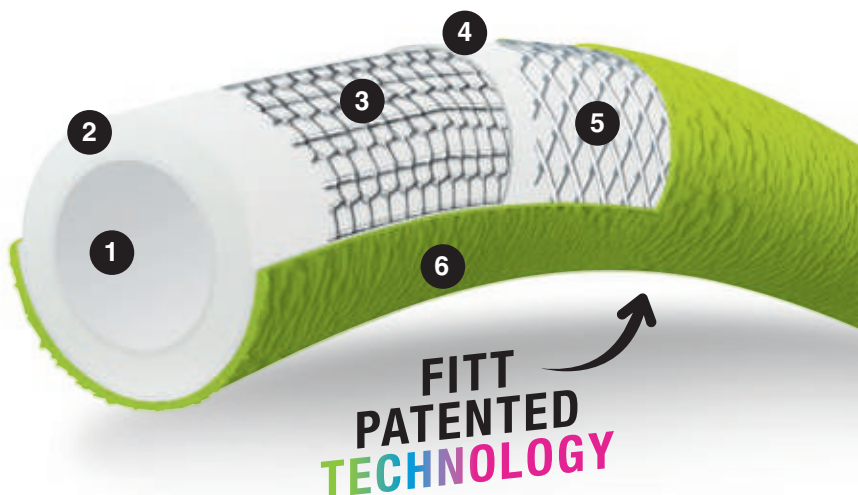

ACCESSOIRES

<ul style="list-style-type: none"> • RACCORDS: Facilement remplaçables / 100% Anti-goutte / Nez de robinet inclus 	
<ul style="list-style-type: none"> • PISTOLET: Poignée ergonomique / Régulateur de débit / Design italien / Différents types de jet 	

PACKAGING

1 Poignée robuste sur le packaging pour faciliter la prise en main et le transport du produit.	
2 Design unique.	
3 Possibilité de toucher avec la main la qualité des matériaux .	

1.2 / la technologie

SCANNEZ
POUR VISUALISER
LA VIDÉO DE PRÉSENTATION

TPE: compact, léger et prêt à l'emploi.

La technologie unique et brevetée tant du **produit** que du **procédé de fabrication** rend le tuyau **quatre fois plus léger et trois fois plus compact** qu'un tuyau d'arrosage traditionnel, une véritable révolution pour le marché des tuyaux d'arrosage. Les petites activités d'irrigation et de nettoyage en plein air deviennent plus agréables.

STRUCTURE ET MATÉRIAUX

- | | |
|--|---|
| <p>1 Couche intérieure en élastomère (TPE) avec un agent glissant pour améliorer et favoriser l'écoulement de l'eau.</p> <p>3 Couche de fils de polypropylène (PP) qui détermine dans quelle mesure le tuyau peut être étiré sous la pression d'eau appliquée.</p> <p>5 Couche de fils de polypropylène tressés (PP) qui empêche l'expansion radiale et favorise l'étirement.</p> | <p>2 Sous-couche en élastomère (TPE) qui donne au tuyau la capacité de s'allonger et de s'étirer de manière élastique.</p> <p>4 Couche intermédiaire en élastomère (TPE).</p> <p>6 Couche extérieure de revêtement colorée réalisée en élastomère (TPE) résistant au vieillissement, qui confère au tuyau une esthétique unique et une résistance à l'usure.</p> |
|--|---|