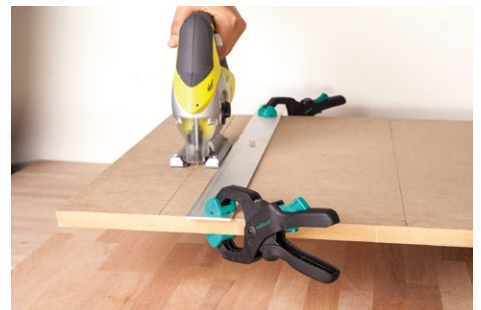

# Pince de serrage à cliquet FZR

wolcraft®

Pour la maison, les loisirs, le jardin, la voiture et le camping

## Caractéristiques

- pour serrer la pièce en douceur et avec doigté, mais aussi pour obtenir une pression importante pouvant représenter jusqu'à deux fois la force de serrage offerte par les pinces à ressort conventionnelles
- pression puissante avec une force de serrage jusqu'à deux fois supérieure à celle des pinces à ressort classiques

## Caractéristiques techniques

Force de serrage : 20 Kg

Référence article	UC	Ouverture	EAN-Code
3615000	1	40 mm	 4 006885 361508
3616000	1	60 mm	 4 006885 361607