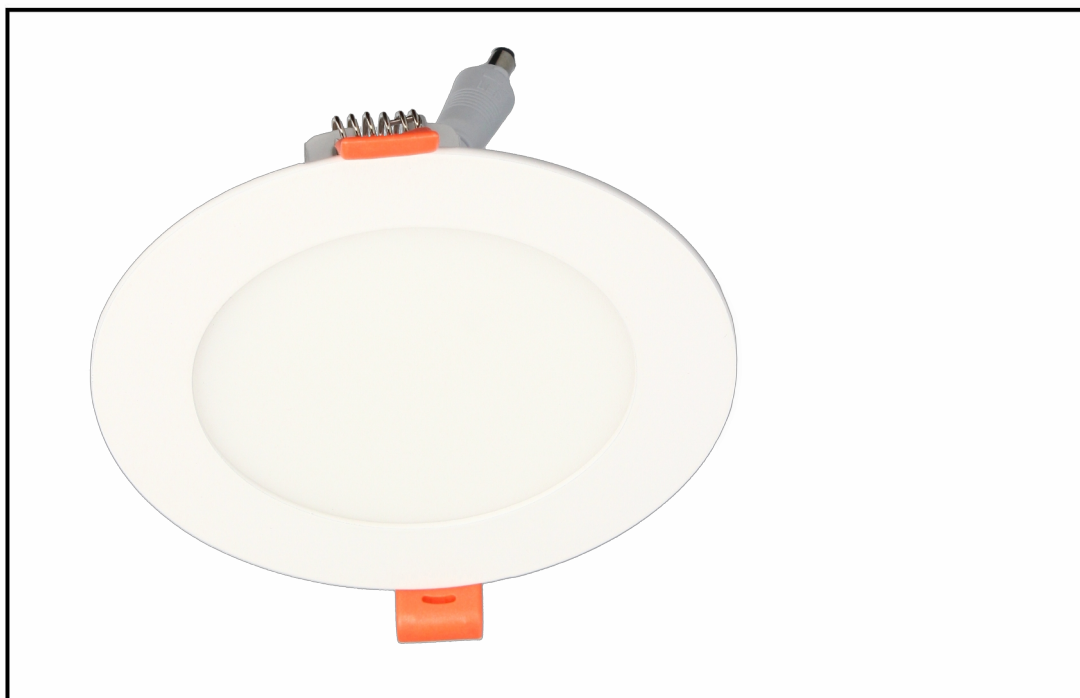

- FR:** Spot encastré Onyx R2
- EN:** Downlight Onyx R2
- DE:** Einbauleucht Onyx R2
- IT:** Spot da incasso Onyx R2
- ES:** Lugar empotrado Onyx R2
- PL:** Plamka świecąca utwierdzić Onyx R2

	30000h
SMD2835	 100°
 4-5m²	CRI > 80
 IP20	
220-240V	
ALU	CE

					
3297027316222	6W	580lm	4000K	11mm	12x2 cm

<p>SPOT ENCASTRABLE</p>  <p>ONYX R2</p> <p>580 lumens 6W</p> <p> 4 à 5m²</p> <p>4000K</p> <p></p> <p><small>EN: Downlight DE: Einbauleuchte IT: Spot da Incasso ES: Lugar Empotrado PL: Plamka świecąca utwierdzić</small></p> <p>ARLUX LIGHTING</p>	
--	--