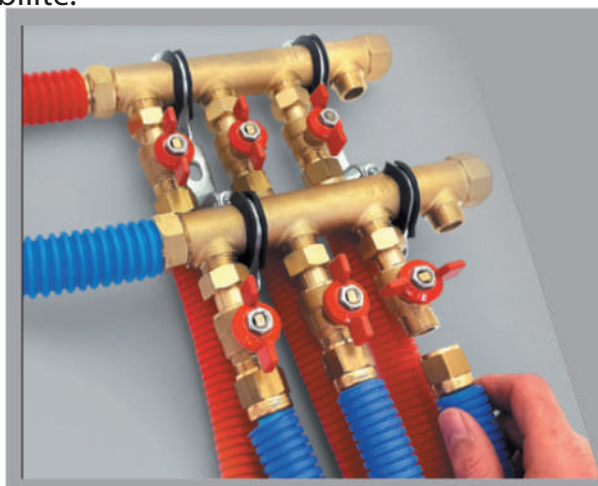

COLLECTEURS

collecteur robinetterie intégrée bleue MF20x27 - 3 départs mâle 15x21

Caractéristiques produit

collecteur robinetterie intégrée bleue MF20x27 -
départs mâle 15x21
3 départs

Application

Collecteur pour la distribution d'eau chaude et eau froide sanitaire et chauffage en installation hydrocâblée (PER et multicouche) mâle femelle G3/4 (MF20x27). Entraxe de sorties : 50 mm Mini vannes en mâle G1/2 (M15x21) à portée plate pour une meilleure étanchéité. Robinetterie intégrée volant bleu (eau froide). Disque de sélection pour identifier le point d'eau (évier, lave-vaisselle, lave-linge, lavabo, douche, bain, wc). Robinets déportés pour un gain de place. Collecteur entièrement monobloc pour un gain de temps et une grande fiabilité.

Données commerciales

- Présentation : vrac étiqueté / 1 pièce
- Référence : N03027
- Gencod : 3342978035194