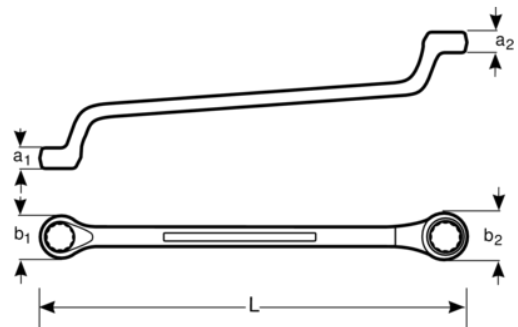

2M-6-7

Clé polygonale double longue,
coudée 6 mm x 7 mm avec finition
chromée, 165 mm

DÉTAILS SUR LE PRODUIT

- Profil Dynamic-Drive™ 12 pans pour une plus longue durée de vie des vis et écrous
- Finition chromée micro-mate pour une surface de meilleure qualité
- Acier allié haute performance
- Coudée pour une meilleure accessibilité
- Meilleures lisibilité et identification grâce à l'empreinte très claire
- Normes : ISO 1085, ISO 10104 et DIN 838

ATTRIBUTS DU PRODUIT

Produit		L	a1	a2	b1	b2	
2M-6-7	6x7 mm	165 mm	5 mm	6 mm	10.5 mm	12 mm	40 g

Follow the Fish!