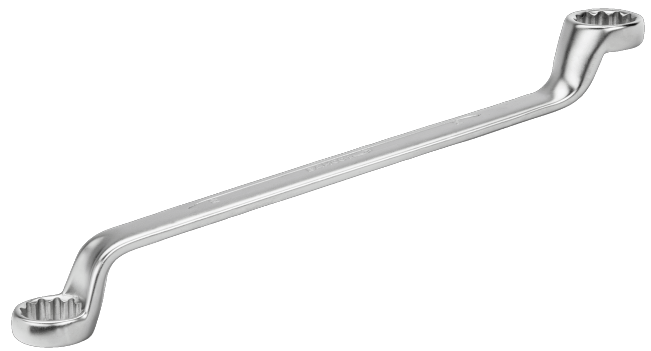

2M-6-7

Clé polygonale double longue,
coudée 6 mm x 7 mm avec finition
chromée, 165 mm

DÉTAILS SUR LE PRODUIT

- Profil Dynamic-Drive™ 12 pans pour une plus longue durée de vie des vis et écrous
- Finition chromée micro-mate pour une surface de meilleure qualité
- Acier allié haute performance
- Coudée pour une meilleure accessibilité
- Meilleures lisibilité et identification grâce à l'empreinte très claire
- Normes : ISO 1085, ISO 10104 et DIN 838

ATTRIBUTS DU PRODUIT

Produit		L	a1	a2	b1	b2	
2M-6-7	6x7 mm	165 mm	5 mm	6 mm	10.5 mm	12 mm	40 g

Follow the Fish!