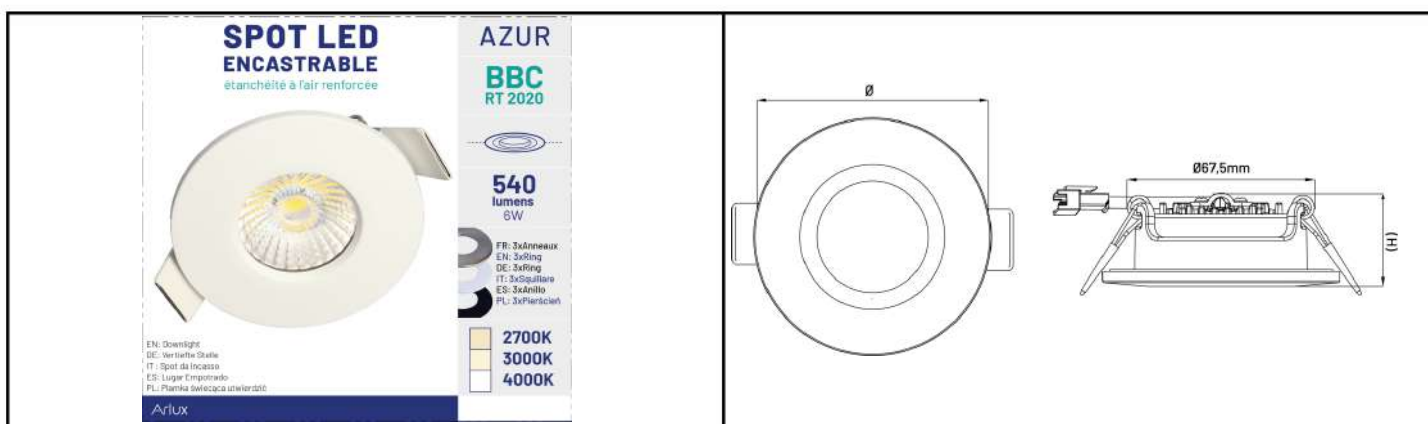

- FR:** Spot encastré Azur
- EN:** Downlight Azur
- DE:** Einbauleucht Azur
- IT:** Spot da incasso Azur
- ES:** Lugar empotrado Azur
- PL:** Plamka świecąca utwierdzić Azur

3297027315607	6W	540lm	2700-3000-4000K	68mm	8,7x2,7 cm