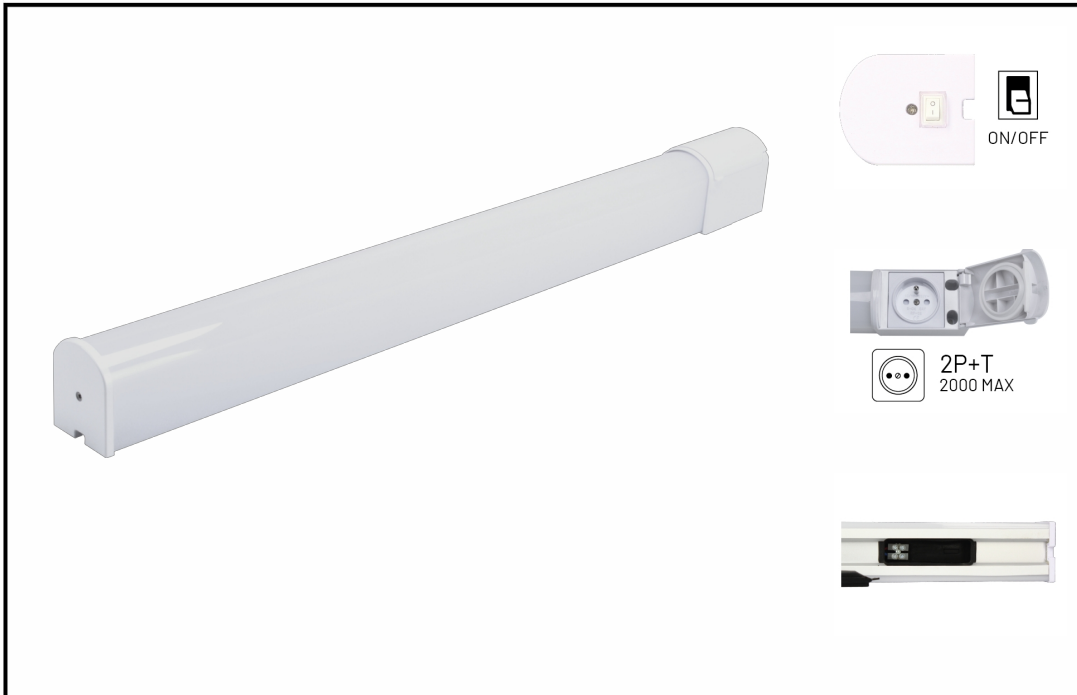

- FR:** Réglette led Klip
- EN:** Tri proof led Klip
- DE:** Lichtleiste led Klip
- IT:** Barra luminosa led Klip
- ES:** Regleta led Klip
- PL:** Pasek świetlny Klip

	30000h
SMD2835	140°
4000K	<b>CRI</b> > 80
IP44	
220/240V	
PC	CE

--	--

				<b>CRI</b>	
3297021151300	8W	900lm	4000K	> 80	49,2x5,9x6,6 cm